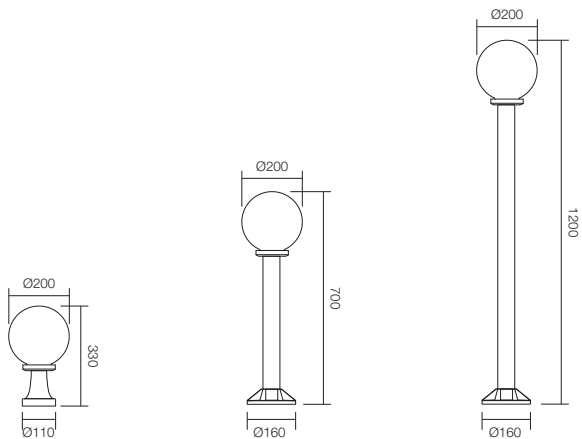

## Ø20cm INFO/DIMENSIONS

- 9788 Smoky
- 9787 Opal
- E27, 1 x max. 28W
- IP44
- 230V 50Hz

- 9868 Smoky
- 9869 Opal
- E27, 1 x max. 28W
- IP43
- 230V 50Hz

- 9866 Smoky
- 9867 Opal
- E27, 1 x max. 28W
- IP44
- 230V 50Hz

## Ø25cm INFO/DIMENSIONS

- 9872 Smoky
- 9873 Opal
- E27, 1 x max. 42W
- IP44
- 230V 50Hz

- 9790 Smoky
- 9789 Opal
- E27, 1 x max. 42W
- IP44
- 230V 50Hz

- 9770 Smoky
- 9771 Opal
- E27, 1 x max. 42W
- IP44
- 230V 50Hz

**Ø20cm** INFO/DIMENSIONS

  
 ● 9764 Smoky  
 ○ 9765 Opal  
 E27, 1 x max. 28W  
  

  
 ● 9768 Smoky  
 ○ 9769 Opal  
 E27, 1 x max. 28W  
  

  
 ● 9766 Smoky  
 ○ 9767 Opal  
 E27, 1 x max. 28W  
  

**Ø25cm** INFO/DIMENSIONS