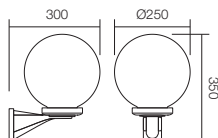

## Ø20cm INFO/DIMENSIONS

- 9788 Smoky
- 9787 Opal
- E27, 1 x max. 28W
- IP44
- 230V 50Hz

- 9868 Smoky
- 9869 Opal
- E27, 1 x max. 28W
- IP43
- 230V 50Hz

- 9866 Smoky
- 9867 Opal
- E27, 1 x max. 28W
- IP44
- 230V 50Hz

## Ø25cm INFO/DIMENSIONS

- 9872 Smoky
- 9873 Opal
- E27, 1 x max. 42W
- IP44
- 230V 50Hz

- 9790 Smoky
- 9789 Opal
- E27, 1 x max. 42W
- IP44
- 230V 50Hz

- 9770 Smoky
- 9771 Opal
- E27, 1 x max. 42W
- IP44
- 230V 50Hz

**Ø20cm** INFO/DIMENSIONS

  
 ● 9764 Smoky  
 ○ 9765 Opal  
 E27, 1 x max. 28W  
  

  
 ● 9768 Smoky  
 ○ 9769 Opal  
 E27, 1 x max. 28W  
  

  
 ● 9766 Smoky  
 ○ 9767 Opal  
 E27, 1 x max. 28W  
  

**Ø25cm** INFO/DIMENSIONS