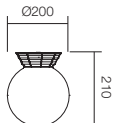

## Ø20cm INFO/DIMENSIONS

- 9788 Smoky
- 9787 Opal
- E27, 1 x max. 28W
- IP44
- 230V 50Hz

- 9868 Smoky
- 9869 Opal
- E27, 1 x max. 28W
- IP43
- 230V 50Hz

- 9866 Smoky
- 9867 Opal
- E27, 1 x max. 28W
- IP44
- 230V 50Hz