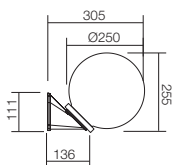

## Ø20cm INFO/DIMENSIONS

- 9788 Smoky
- 9787 Opal
- E27, 1 x max. 28W
- IP44
- 230V 50Hz

- 9868 Smoky
- 9869 Opal
- E27, 1 x max. 28W
- IP43
- 230V 50Hz

- 9866 Smoky
- 9867 Opal
- E27, 1 x max. 28W
- IP44
- 230V 50Hz

## Ø25cm INFO/DIMENSIONS

- 9872 Smoky
- 9873 Opal
- E27, 1 x max. 42W
- IP44
- 230V 50Hz

- 9790 Smoky
- 9789 Opal
- E27, 1 x max. 42W
- IP44
- 230V 50Hz

- 9770 Smoky
- 9771 Opal
- E27, 1 x max. 42W
- IP44
- 230V 50Hz

**Ø20cm** INFO/DIMENSIONS

  
 ● 9764 Smoky  
 ○ 9765 Opal  
 E27, 1 x max. 28W  
  

  
 ● 9768 Smoky  
 ○ 9769 Opal  
 E27, 1 x max. 28W  
  

  
 ● 9766 Smoky  
 ○ 9767 Opal  
 E27, 1 x max. 28W  
  

**Ø25cm** INFO/DIMENSIONS