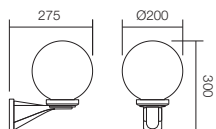

## Ø20cm INFO/DIMENSIONS

- 9788 Smoky
- 9787 Opal
- E27, 1 x max. 28W
- IP44
- 230V 50Hz

- 9868 Smoky
- 9869 Opal
- E27, 1 x max. 28W
- IP43
- 230V 50Hz

- 9866 Smoky
- 9867 Opal
- E27, 1 x max. 28W
- IP44
- 230V 50Hz