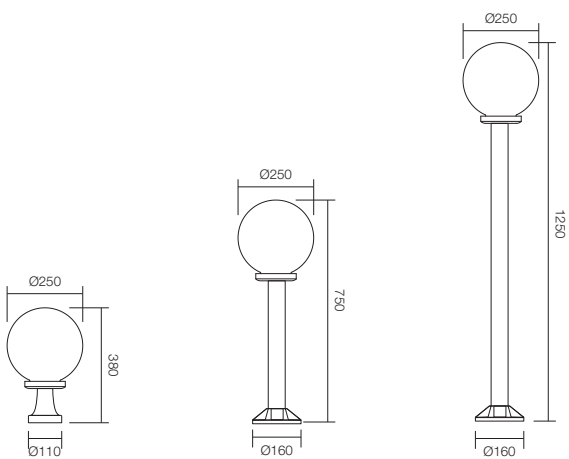

## Ø20cm INFO/DIMENSIONS

- 9788 Smoky
- 9787 Opal
- E27, 1 x max. 28W
- IP44
- 230V 50Hz

- 9868 Smoky
- 9869 Opal
- E27, 1 x max. 28W
- IP43
- 230V 50Hz

- 9866 Smoky
- 9867 Opal
- E27, 1 x max. 28W
- IP44
- 230V 50Hz

## Ø25cm INFO/DIMENSIONS

- 9872 Smoky
- 9873 Opal
- E27, 1 x max. 42W
- IP44
- 230V 50Hz

- 9790 Smoky
- 9789 Opal
- E27, 1 x max. 42W
- IP44
- 230V 50Hz

- 9770 Smoky
- 9771 Opal
- E27, 1 x max. 42W
- IP44
- 230V 50Hz

**Ø20cm** INFO/DIMENSIONS

  
 ● 9764 Smoky  
 ○ 9765 Opal  
 E27, 1 x max. 28W  
  

  
 ● 9768 Smoky  
 ○ 9769 Opal  
 E27, 1 x max. 28W  
  

  
 ● 9766 Smoky  
 ○ 9767 Opal  
 E27, 1 x max. 28W  
  

**Ø25cm** INFO/DIMENSIONS