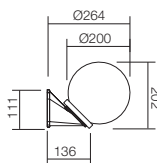

## Ø20cm INFO/DIMENSIONS

- 9788 Smoky
- 9787 Opal
- E27, 1 x max. 28W
- IP44
- 230V 50Hz

- 9868 Smoky
- 9869 Opal
- E27, 1 x max. 28W
- IP43
- 230V 50Hz

- 9866 Smoky
- 9867 Opal
- E27, 1 x max. 28W
- IP44
- 230V 50Hz

## Ø25cm INFO/DIMENSIONS

- 9872 Smoky
- 9873 Opal
- E27, 1 x max. 42W
- IP44
- 230V 50Hz

- 9790 Smoky
- 9789 Opal
- E27, 1 x max. 42W
- IP44
- 230V 50Hz

- 9770 Smoky
- 9771 Opal
- E27, 1 x max. 42W
- IP44
- 230V 50Hz

**Ø20cm** INFO/DIMENSIONS

  
 ● 9764 Smoky  
 ○ 9765 Opal  
 E27, 1 x max. 28W  
  

  
 ● 9768 Smoky  
 ○ 9769 Opal  
 E27, 1 x max. 28W  
  

  
 ● 9766 Smoky  
 ○ 9767 Opal  
 E27, 1 x max. 28W  
  

**Ø25cm** INFO/DIMENSIONS