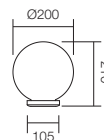

## Ø20cm INFO/DIMENSIONS

- 9788 Smoky
- 9787 Opal
- E27, 1 x max. 28W
- IP44
- 230V 50Hz

- 9868 Smoky
- 9869 Opal
- E27, 1 x max. 28W
- IP43
- 230V 50Hz

- 9866 Smoky
- 9867 Opal
- E27, 1 x max. 28W
- IP44
- 230V 50Hz

## Ø25cm INFO/DIMENSIONS

- 9872 Smoky
- 9873 Opal
- E27, 1 x max. 42W
- IP44
- 230V 50Hz

- 9790 Smoky
- 9789 Opal
- E27, 1 x max. 42W
- IP44
- 230V 50Hz

- 9770 Smoky
- 9771 Opal
- E27, 1 x max. 42W
- IP44
- 230V 50Hz

**Ø20cm** INFO/DIMENSIONS

  
 ● 9764 Smoky  
 ○ 9765 Opal  
 E27, 1 x max. 28W  
  

  
 ● 9768 Smoky  
 ○ 9769 Opal  
 E27, 1 x max. 28W  
  

  
 ● 9766 Smoky  
 ○ 9767 Opal  
 E27, 1 x max. 28W  
  

**Ø25cm** INFO/DIMENSIONS