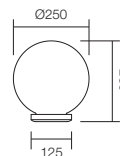

## Ø20cm INFO/DIMENSIONS

- 9788 Smoky
- 9787 Opal
- E27, 1 x max. 28W
- IP44
- 230V 50Hz

- 9868 Smoky
- 9869 Opal
- E27, 1 x max. 28W
- IP43
- 230V 50Hz

- 9866 Smoky
- 9867 Opal
- E27, 1 x max. 28W
- IP44
- 230V 50Hz

## Ø25cm INFO/DIMENSIONS

- 9872 Smoky
- 9873 Opal
- E27, 1 x max. 42W
- IP44
- 230V 50Hz

- 9790 Smoky
- 9789 Opal
- E27, 1 x max. 42W
- IP44
- 230V 50Hz

- 9770 Smoky
- 9771 Opal
- E27, 1 x max. 42W
- IP44
- 230V 50Hz

**Ø20cm** INFO/DIMENSIONS

  
 ● 9764 Smoky  
 ○ 9765 Opal  
 E27, 1 x max. 28W  
  

  
 ● 9768 Smoky  
 ○ 9769 Opal  
 E27, 1 x max. 28W  
  

  
 ● 9766 Smoky  
 ○ 9767 Opal  
 E27, 1 x max. 28W  
  

**Ø25cm** INFO/DIMENSIONS