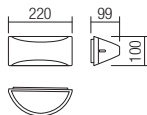

SK · Nástené exteriérové svietidlá vybavené LED diódami SMD, hliníková konštrukcia lakoavná v pieskovo-bielej, tmavošedej alebo tmavohnedej, opálový polykarbonátový difúzor.

90192

90191

90190

## INFO/DIMENSIONS

○ 90190 Sand White

● 90191 Dark Grey

● 90192 Dark Brown

SMD LED · 10W · 3000K · CRI 80

LED flux 1100 lm

Luminaire flux 542 lm