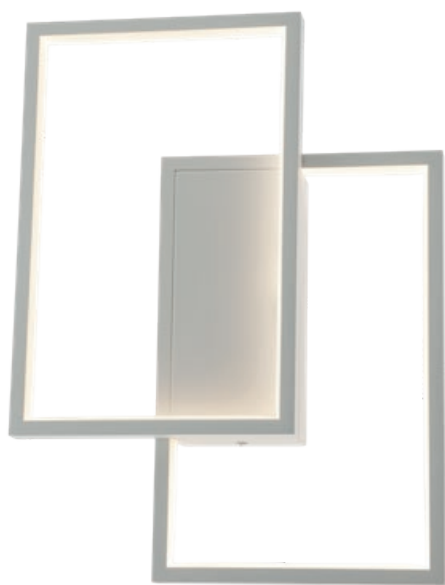

RO · Serie de corpuri de iluminat pentru interior echipate cu led-uri SMD, structură din metal și aluminiu vopsit alb mat sau negru mat ori din metal și aluminiu periat vopsit aur mat, dispersoare din silicon alb.

IT · Serie di apparecchi per interni equipaggiati con LED SMD, struttura in metallo e alluminio verniciato bianco opaco o nero opaco oppure in metallo e alluminio spazzolato verniciato oro opaco, diffusori in silicone bianco.

RU · Серия светильников для внутреннего освещения, оснащенных светодиодами SMD, структура из металла и алюминия, окрашена в белый матовый или черный матовый цвет или из металла и алюминия окрашенных в золотой матовый цвет, рассеиватели из белого силикона.

HU · Beltéri lámpa testek, SMD LED-el szerelve, matt fehér, matt fekete vagy matt arany fém és alumínium szerkezet, fehér szilikon diszperzór.

BG · Серия осветителни тела за интериор, оборудвани със SMD светодиоди, метална и алуминиева структура, боядисана в матово бяло или матово черно или от метал и четен алуминий, боядисана в матово злато, дифузери от бял силикон.

SK · Sériá interiérových svietidiel vybavených LED diódami SMD, štruktúra kovu a hliníka lakovaná v matnej bielej alebo matnej čiernej farbe alebo z kovu a brúseného hliníka lakovaná v matnej zlatej, biele silikónové difúzory.

01-2304

INFO/DIMENSIONS

○ 01-2304 Mat White

● 01-2305 Mat Gold

● 01-2306 Mat Black

SMD LED · 30W · 3000K · CRI 80

LED flux 3150 lm

Luminaire flux 1950 lm