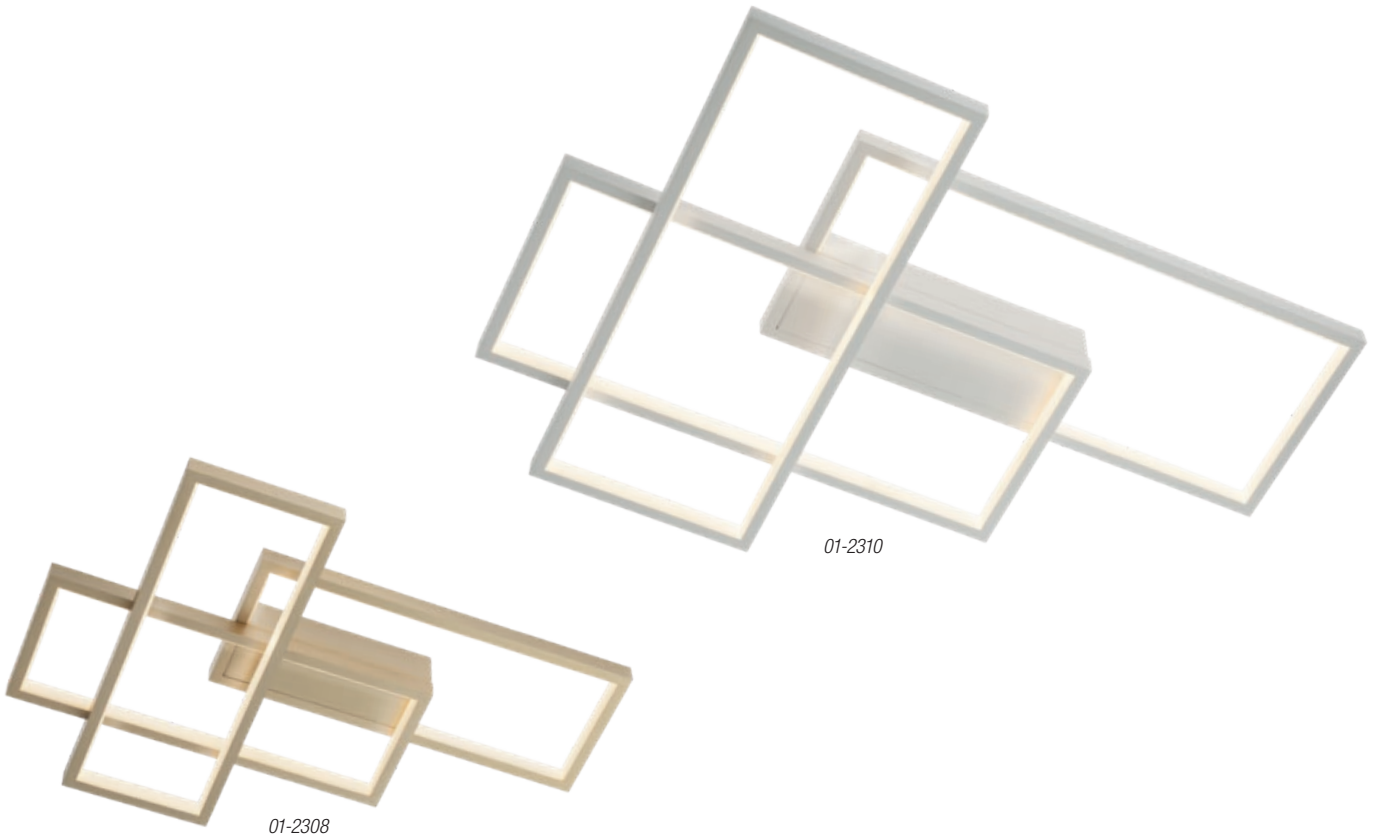

01-2304

INFO/DIMENSIONS

○ 01-2304 Mat White

● 01-2305 Mat Gold

● 01-2306 Mat Black

SMD LED · 30W · 3000K · CRI 80

LED flux 3150 lm

Luminaire flux 1950 lm

01-2305

01-2309

01-2310

01-2308

PLANA

01-2315

01-2317

INFO/DIMENSIONS