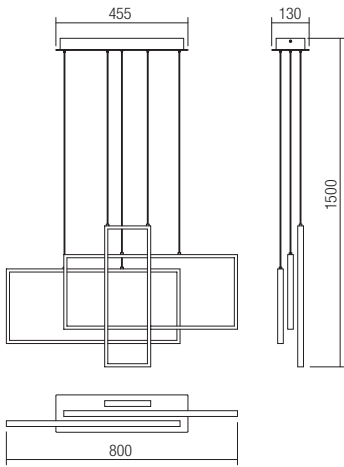

01-2304

INFO/DIMENSIONS

○ 01-2304 Mat White

● 01-2305 Mat Gold

● 01-2306 Mat Black

SMD LED · 30W · 3000K · CRI 80

LED flux 3150 lm

Luminaire flux 1950 lm

01-2305

01-2309

01-2310

01-2308

PLANA

01-2315

01-2317

INFO/DIMENSIONS