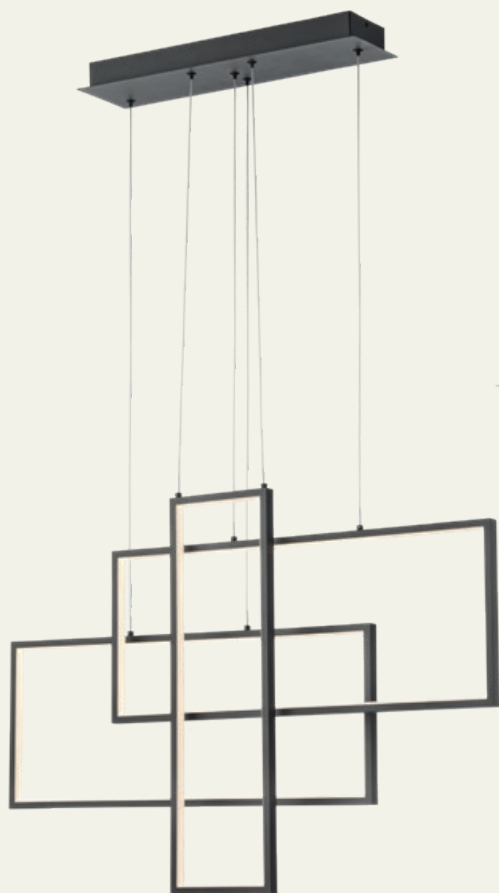

RO · Serie de corpuri de iluminat pentru interior echipate cu led-uri SMD, structură din metal și aluminiu vopsit alb mat sau negru mat ori din metal și aluminiu periat vopsit aur mat, dispersoare din silicon alb.

IT · Serie di apparecchi per interni equipaggiati con LED SMD, struttura in metallo e alluminio verniciato bianco opaco o nero opaco oppure in metallo e alluminio spazzolato verniciato oro opaco, diffusori in silicone bianco.

SK · Sériá interiérových svietidiel vybavených LED diódami SMD, štruktúra kovu a hliníka lakovaná v matnej bielej alebo matnej čiernej farbe alebo z kovu a brúseného hliníka lakovaná v matnej zlatej, biele silikónové difúzory.

01-2305

01-2309

01-2310

01-2308

PLANA

01-2315

01-2317

INFO/DIMENSIONS