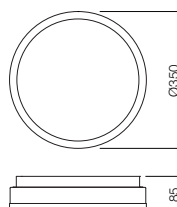

SK · Rad stropných svietidiel so stupňom ochrany proti vlhkosti, difúzor z opálového bieleho skla s aplikáciou chrómu a kovovým rámom v bielej farbe.

01-543

INFO/DIMENSIONS

01-544

E27, 1 x max. 52W

01-543

E27, 2 x max. 52W