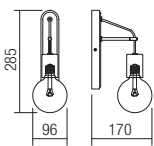

SK · Série interiérových svietidiel, kovová konštrukcia lakovaná v matnej bielej alebo matnej čiernej farbe.

01-1565

01-1562

01-1565

INFO/DIMENSIONS

01-1561

- 01-1560 Mat White
- 01-1561 Mat Black

E27, 1 x max. 42W