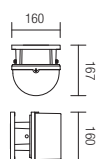

HU · Kültéri fali lámpa, nyomás alatt öntött alumínium test, elektrosztatikus mezőben festve, mat fekete színű, füstös polikarbonát diszperzórral.

IT · Applique per esterni, corpo in pressofusione di alluminio verniciato a polveri in colore nero opaco, diffusore in policarbonato fumè.

SK · Vonkajšie nástenné svetidlo, hliníkový odliatok, elektrosztatické farbenie - matná čierna, dymový polykarbonátový difúzor.

INFO/DIMENSIONS

9820
E27, 1 x max. 42W

9397
E27, 1 x max. 70W

9820