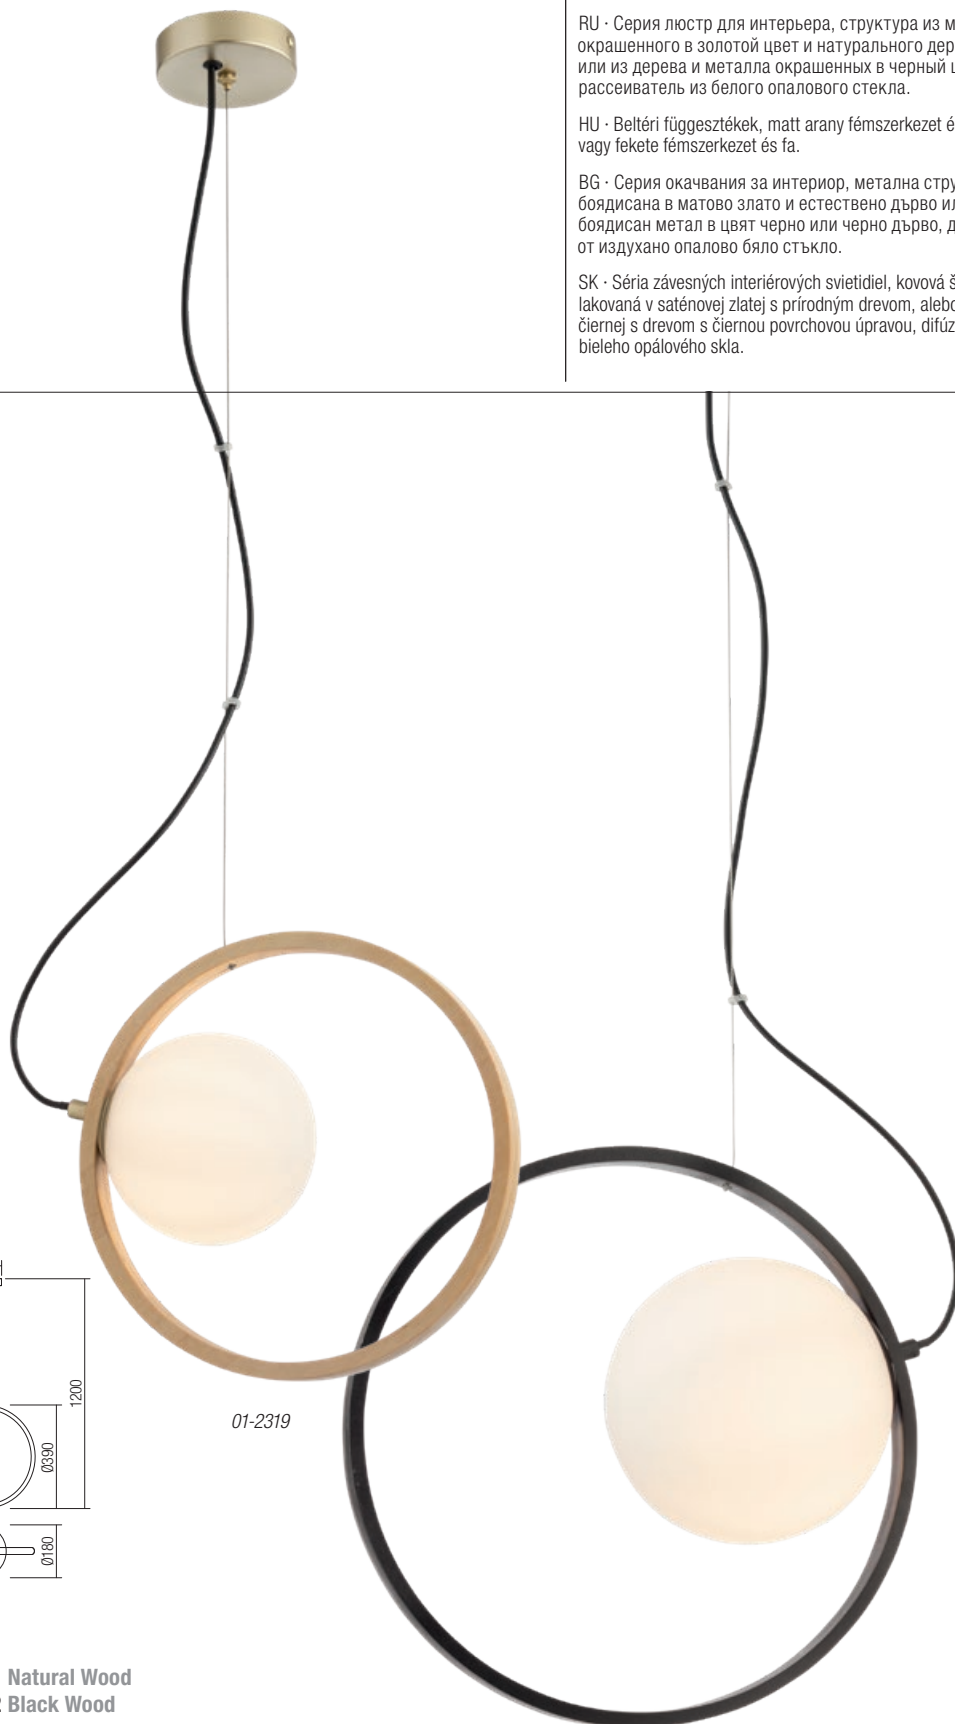

# Kleidi

Series of suspensions for indoor, structure of metal painted in satin gold and natural wood or of metal painted in mat black and black finished wood, white opal blown glass diffuser.

RO · Serie de suspensii pentru interior, structură din metal vopsit aur mat și lemn natur sau din metal vopsit negru și lemn finisat negru, dispersor din sticlă suflată alb opal.

IT · Sospensioni per interni, struttura in metallo verniciato oro opaco e legno fibra naturale o in metallo verniciato nero opaco e legno finitura nero, diffusore in vetro soffiato bianco opale.

RU · Серия люстр для интерьера, структура из металла окрашенного в золотой цвет и натурального дерева или из дерева и металла окрашенных в черный цвет, рассеиватель из белого опалового стекла.

HU · Beltéri függesztékek, matt arany fémszerkezet és natúr fa, vagy fekete fémszerkezet és fa.

BG · Серия окачвания за интериор, метална структура боядисана в матово злато и естествено дърво или от боядисан метал в цвят черно или черно дърво, дифузер от издухано опалово бяло стъкло.

SK · Sériu závesných interiérových svietidiel, kovová štruktúra lakovaná v saténovej zlatej s prírodným drevom, alebo v matnej čiernej s drevom s čiernou povrchovou úpravou, difúzor z bieleho opalového skla.