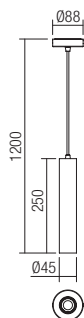

IT · Sospensioni per interni, struttura in metallo verniciato nero e paralume in metallo finitura bianca, bronzo, rame o nera.

RU · Люстры для интерьера, структура из металла окрашенного в черный цвет и рассеиватель из металла белого, черного, медного или бронзового цвета.

SK · Závesné interiérové svietidlá, čierna lakovaná kovová konštrukcia a kovový difúzor v bielej, bronzovej, medenej alebo čiernej farbe.

INFO/DIMENSIONS

- 01-1659 White
- 01-1660 Bronze
- 01-1661 Copper
- 01-1662 Black