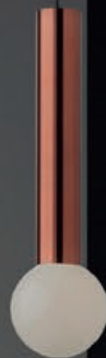

GOSSIP

01-1661