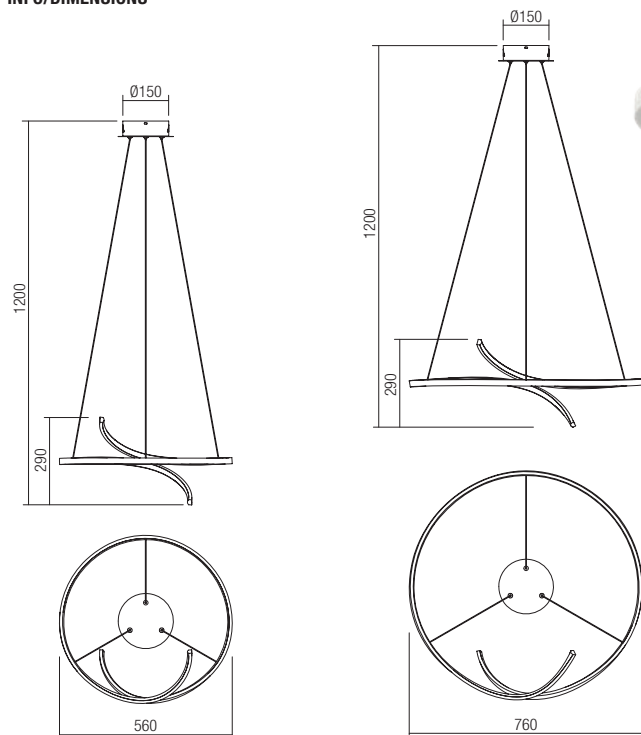

IT · Serie di sospensioni per interni equipaggiate con SMD LED, struttura in alluminio e metallo verniciata a polveri bianco opaco o nero opaco, diffusore in silicone opalino bianco.

RU · Серия люстр для интерьера, оснащенных светодиодами SMD, структура из алюминия и металла, окрашенная в электростатическом поле в матовый белый или черный матовый цвет, рассеиватель из опалового силикона белого цвета.

## INFO/DIMENSIONS

○ 01-2238 Mat White  
● 01-2239 Mat Black  
SMD LED · 38W · 3000K · CRI 80  
LED flux 3780 lm  
Luminaire flux 3024 lm

○ 01-2240 Mat White  
● 01-2241 Mat Black  
SMD LED · 43W · 3000K · CRI 80  
LED flux 4320 lm  
Luminaire flux 3456 lm