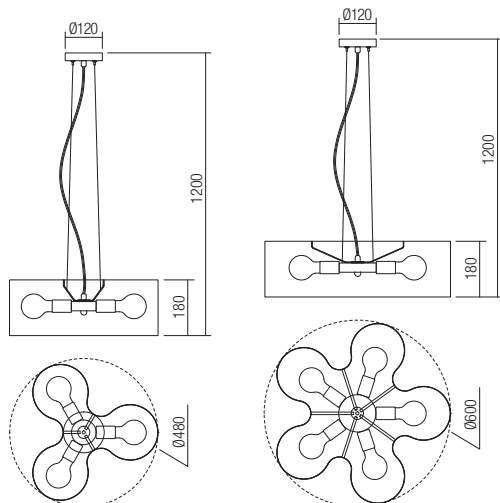

IT · Sospensioni per interni, struttura in metallo verniciata nero opaco con dettagli cromati, diffusore in metallo traforato finitura nero opaco.

RU · Люстры для интерьера, металлическая структура окрашенная в черный цвет с хромированными деталями, металлический перфорированный рассеиватель с матовой черной отделкой.

SK · Zavesné svietidlá do interiéru, kovová konštrukcia lakovaná matnou čiernou farbou s chrómovanými detailmi, kovové tienidlo s matnou čiernou povrchovou úpravou.

INFO/DIMENSIONS

01-1990

E27, 3 x max. 42W