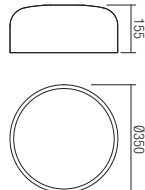

SK · Sériá svietidiel pre interiér, hliníkové konštrukcie a tienidlá maľované v bielej farbe, s kávovým alebo čiernym opálovým akrylovým difúzorom.

01-1581

01-1585

01-1589

INFO/DIMENSIONS

- 01-1587 White
- 01-1588 Coffee
- 01-1589 Black

E27, 5 x max. 15W

- 01-1581 White
- 01-1582 Coffee
- 01-1583 Black

E27, 3 x max. 15W

- 01-1584 White
- 01-1585 Coffee
- 01-1586 Black

E27, 5 x max. 15W

01-1588