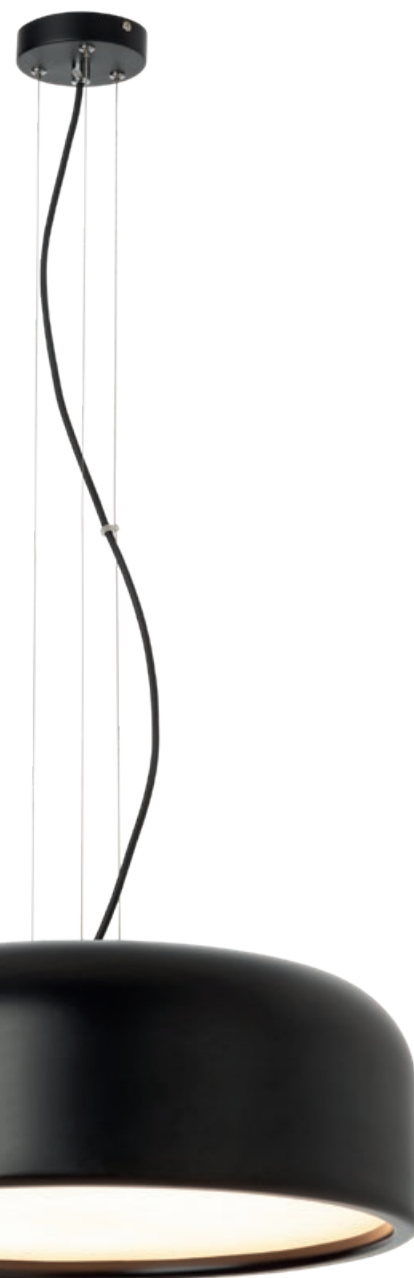

EQUIPO

Series of lamps for interior, aluminium structure and shade painted in white, coffee or black, opal acrylic diffuser.

RO · Serie de lămpi pentru interior, structură și abajur din aluminiu vopsit alb, cafeniu sau negru, dispersor din acril opal.

IT · Serie di lampade per interni, struttura e paralume in alluminio verniciato bianco, caffè o nero, diffusore in acrilico opalino.

RU · Серия светильников для интерьера, структура и абажур из алюминия окрашенного в белый, коричневый или черный цвет, рассеиватель из опалового акрила.

HU · Beltéri lámpatestek, fehér, kávébarna vagy fekete alumínium szerkezet és ernyő, opál akril diszperzór.

BG · Серия от интериорни лампи с алуминиева структура и абажур, боядисана в цвят бял, кафе или черен, опалов дифузер.

SK · Sériá svietidiel pre interiér, hliníkové konštrukcie a tienidlá maľované v bielej farbe, s kávovým alebo čiernym opálovým akrylovým difúzorom.

01-1581

01-1585

01-1589

INFO/DIMENSIONS

- 01-1587 White
- 01-1588 Coffee
- 01-1589 Black