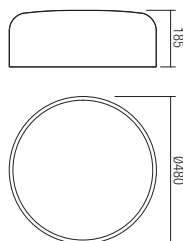

SK · Sériá svietidiel pre interiér, hliníkové konštrukcie a tienidlá maľované v bielej farbe, s kávovým alebo čiernym opálovým akrylovým difúzorom.

01-1581

01-1585

01-1589

INFO/DIMENSIONS

- 01-1587 White
- 01-1588 Coffee
- 01-1589 Black