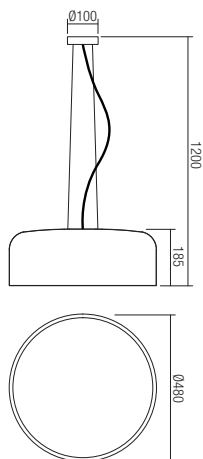

SK · Sériá svietidiel pre interiér, hliníkové konštrukcie a tienidlá maľované v bielej farbe, s kávovým alebo čiernym opálovým akrylovým difúzorom.

01-1581

01-1585

01-1589

INFO/DIMENSIONS

- 01-1587 White
- 01-1588 Coffee
- 01-1589 Black

E27, 5 x max. 15W

- 01-1581 White
- 01-1582 Coffee
- 01-1583 Black

E27, 3 x max. 15W

- 01-1584 White
- 01-1585 Coffee
- 01-1586 Black

E27, 5 x max. 15W

01-1588