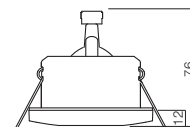

BG · Фиксиран вграден спот със структура от замък, стъклен разпръсквач, специално за баня.

SK · Pevný vstavaný reflektor zo Zamak štruktúry, sklenený difúzor, špeciálne pre kúpeľne.

## Fixed built-in downlight, zamak structure, glass diffuser, designed for use in bathrooms.

RO · Spot de încastrat fix cu structură din zamac, dispersor din sticlă, special pentru baie.

IT · Incasso fisso con struttura in fusione di zama, diffusore in vetro, per sale di bagno.