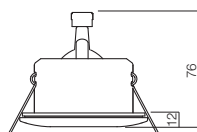

## Fixed built-in downlight, zamak structure, glass diffuser, designed for use in bathrooms.

RO · Spot de încastrat fix cu structură din zamac, dispersor din sticlă, special pentru baie.

IT · Incasso fisso con struttura in fusione di zama, diffusore in vetro, per sale di bagno.