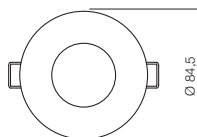

## Fixed built-in downlight, zamak structure, glass diffuser, designed for use in bathrooms.

RO · Spot de încastrat fix cu structură din zamac, dispersor din sticlă, special pentru baie.

IT · Incasso fisso con struttura in fusione di zama, diffusore in vetro, per sale di bagno.