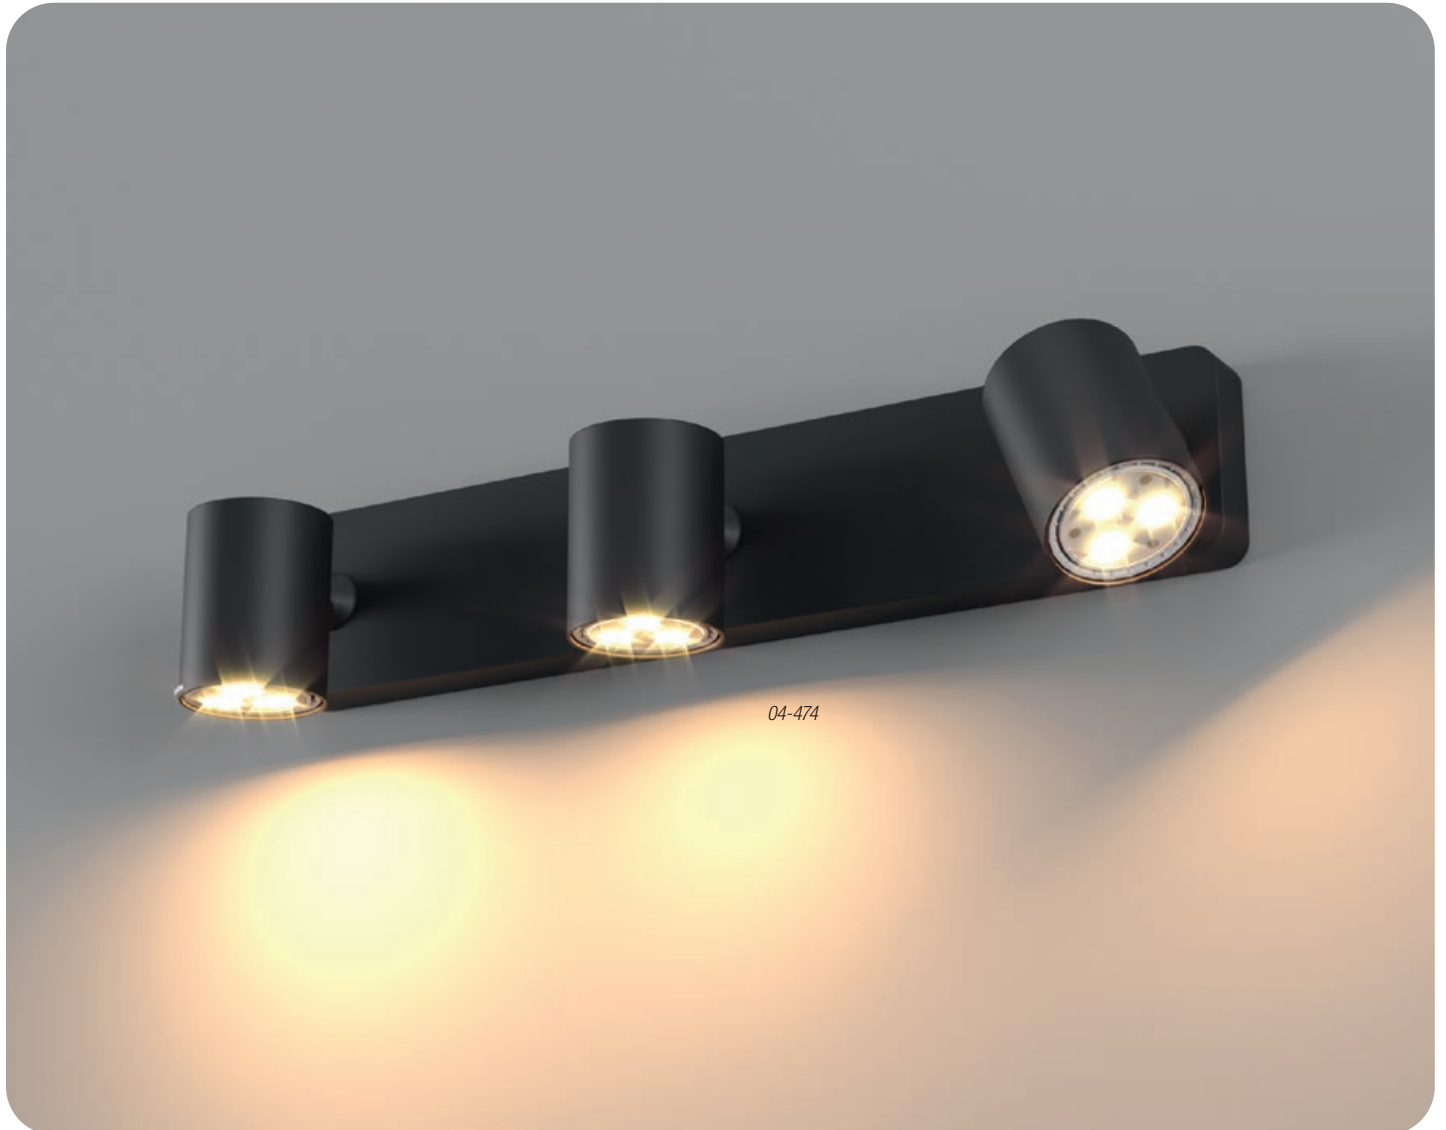

CAMEO

Series of lamps for interior, structure and diffuser of die cast aluminium electrostatically painted in mat white or mat black.

RO - Serie de corpuri pentru interior, structură și dispersor din aluminiu turnat sub presiune vopsite în câmp electrostatic alb mat sau negru mat.

IT - Serie di apparecchi per interni, struttura e paralume in pressofusione di alluminio verniciati a polveri bianco opaco o nero opaco.

RU - Серия светильников для интерьера, структура и рассеиватель из алюминия литого под давлением окрашены в электростатическом поле в белый матовый или черный матовый цвет.

HU - Beltéri lámpatestek, elektrosztatikus mezőben matt fehér vagy matt feketére festett, nyomás alatt öntött alumínium szerkezet és ernyő.

BG - Серия от интериорни осветителни тела, основа и дифузор от лят алуминий, электростатично боядисан в бял мат или черен мат.

SK - Sériá svietidiel pre interiér, konštrukcia a difúzor z liateho hliníka elektrostáticky lakovaná v matnej bielej alebo matnej čiernej farbe.

04-471

04-469

04-474

INFO/DIMENSIONS

- 04-467 Mat White
- 04-468 Mat Black