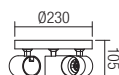

SK - Sériá svietidiel pre interiér, konštrukcia a difúzor z liateho hliníka elektrostáticky lakovaná v matnej bielej alebo matnej čiernej farbe.

04-471

04-469

04-474

INFO/DIMENSIONS

- 04-467 Mat White
- 04-468 Mat Black