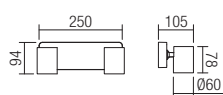

SK - Sériá svietidiel pre interiér, konštrukcia a difúzor z liateho hliníka elektrostáticky lakovaná v matnej bielej alebo matnej čiernej farbe.

04-471

04-469

04-474

INFO/DIMENSIONS

- 04-467 Mat White
- 04-468 Mat Black