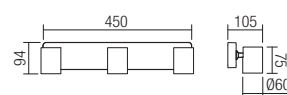

SK - Sériá svietidiel pre interiér, konštrukcia a difúzor z liateho hliníka elektrostáticky lakovaná v matnej bielej alebo matnej čiernej farbe.

04-471

04-469

04-474

INFO/DIMENSIONS

- 04-467 Mat White
- 04-468 Mat Black