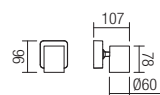

SK - Sériá svietidiel pre interiér, konštrukcia a difúzor z liateho hliníka elektrostáticky lakovaná v matnej bielej alebo matnej čiernej farbe.

04-471

04-469

04-474

INFO/DIMENSIONS

- 04-467 Mat White
- 04-468 Mat Black