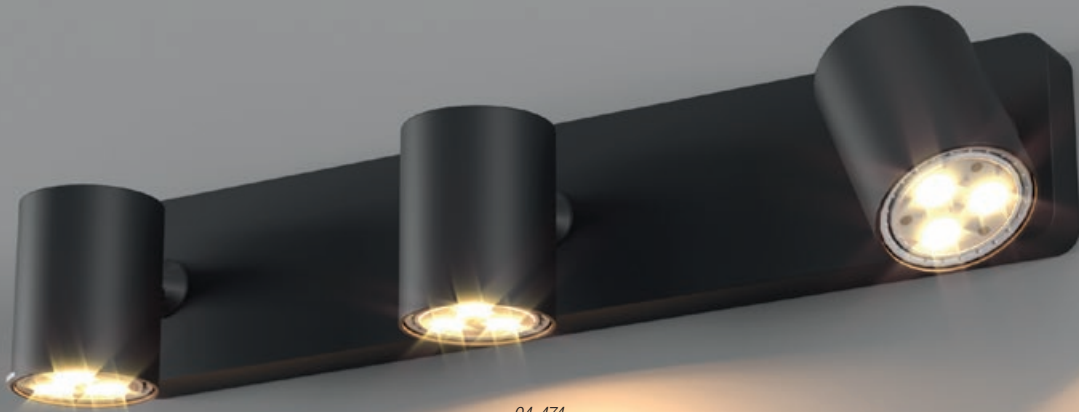

Cameo

Series of lamps for interior, structure and diffuser of die cast aluminium electrostatically painted in mat white or mat black.

04-468

RO - Serie de corpuri pentru interior, structură și dispersor din aluminiu turnat sub presiune vopsite în câmp electrostatic alb mat sau negru mat.

IT - Serie di apparecchi per interni, struttura e paralume in pressofusione di alluminio verniciati a polveri bianco opaco o nero opaco.

RU - Серия светильников для интерьера, структура и рассеиватель из алюминия литого под давлением окрашены в электростатическом поле в белый матовый или черный матовый цвет.

HU - Beltéri lámpatestek, elektrosztatikus mezőben matt fehér vagy matt feketére festett, nyomás alatt öntött alumínium szerkezet és ernyő.

BG - Серия от интериорни осветителни тела, основа и дифузер от лят алуминий, электростатично боядисан в бял мат или черен мат.

SK - Série svietidiel pre interiér, konštrukcia a difúzor z liateho hliníka elektrostáticky lakovaná v matnej bielej alebo matnej čiernej farbe.

04-469

04-474

04-471

04-474

INFO/DIMENSIONS

- 04-467 Mat White
- 04-468 Mat Black