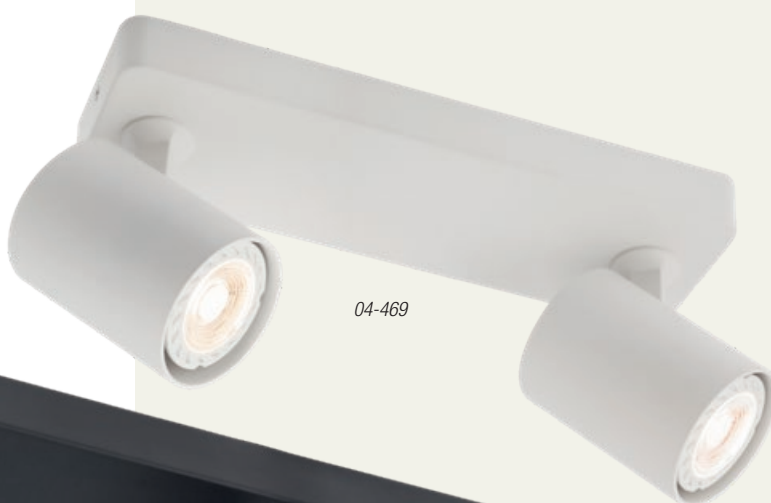

Cameo

Series of lamps for interior, structure and diffuser of die cast aluminium electrostatically painted in mat white or mat black.

04-468

RO - Serie de corpuri pentru interior, structură și dispersor din aluminiu turnat sub presiune vopsite în câmp electrostatic alb mat sau negru mat.

IT - Serie di apparecchi per interni, struttura e paralume in pressofusione di alluminio verniciati a polveri bianco opaco o nero opaco.

RU - Серия светильников для интерьера, структура и рассеиватель из алюминия литого под давлением окрашены в электростатическом поле в белый матовый или черный матовый цвет.

HU - Beltéri lámpatestek, elektrosztatikus mezőben matt fehér vagy matt feketére festett, nyomás alatt öntött alumínium szerkezet és ernyő.

BG - Серия от интериорни осветителни тела, основа и дифузер от лят алуминий, электростатично боядисан в бял мат или черен мат.

SK - Série svietidiel pre interiér, konštrukcia a difúzor z liateho hliníka elektrostáticky lakovaná v matnej bielej alebo matnej čiernej farbe.

04-469

04-474

04-471

04-474

INFO/DIMENSIONS

- 04-467 Mat White
- 04-468 Mat Black