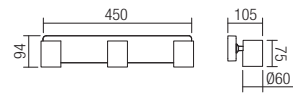

GU10, 1 x max. 35W

- 04-469 Mat White
- 04-470 Mat Black

GU10, 2 x max. 35W

- 04-471 Mat White
- 04-472 Mat Black

GU10, 3 x max. 35W

- 04-473 Mat White
- 04-474 Mat Black

GU10, 3 x max. 35W