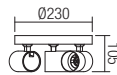

- 04-469 Mat White
- 04-470 Mat Black

GU10, 2 x max. 35W