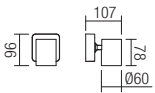

SK - Série svietidiel pre interiér, konštrukcia a difúzor z liateho hliníka elektrostáticky lakovaná v matnej bielej alebo matnej čiernej farbe.

04-469

04-474

04-471

04-474

INFO/DIMENSIONS

- 04-467 Mat White
- 04-468 Mat Black