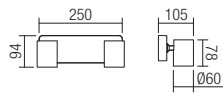

- 04-469 Mat White
- 04-470 Mat Black

GU10, 2 x max. 35W