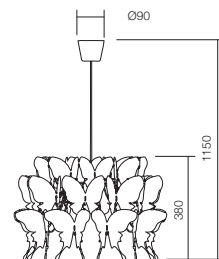

# Butterfly

**Suspension for interior, metal structure electrostatically painted in white, diffuser of polypropylene ornaments butterfly-shaped.**

RO · Suspensie pentru interior, structură metalică vopsită în câmp electrostatic culoare albă, dispersor realizat din ornamente din polipropilenă în formă de fluture.

IT · Sospensione per interni, struttura metallica verniciata bianco a polveri, diffusore composto da ornamenti in polipropilene bianco a forma di farfalla.

RU · Подвеска для внутреннего освещения, металлическая структура, окрашенная в электростатическом поле белого цвета, диффузор из полипропиленовых украшений в форме бабочки.

HU · Beltéri felfüggesztés, elektrosztatikus mezőben fehérre festett fémszerkezet, polipropilénből készült lepke alakú díszítő elemekből készült diszperzór.

BG · Интериорен полилей, метална структура, боядисана в электростатично поле, цвят бял, разсейвател от полипропиленови орнаменти под формата на пеперуди.

## INFO/DIMENSIONS

**01-781**

E27, 1 x max. 23W