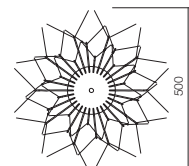

INFO/DIMENSIONS