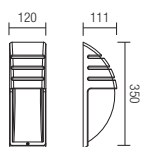

HU · Kültéri világítótestek sorozata, nyomás alatt öntött alumínium test, fényvezési lehetőségek: mat fekete füstös polikarbonát diszperzórral vagy sötétszürke szaténos polikarbonát diszperzórral.

BG · Серия екстериорни осветителни тела, тяло от алуминий, лят под налягане, налични във варианти с покритие: матово черно с разсейвател от опушен поликарбонат или тъмно сиво с разсейвател от сатениран поликарбонат.

## INFO/DIMENSIONS

- 9818 Mat Black
- 9210 Dark grey

E27, 1 x max. 42W