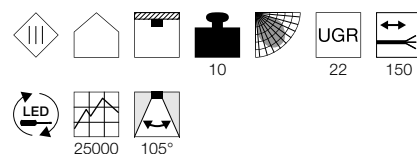

Dimensioned drawing