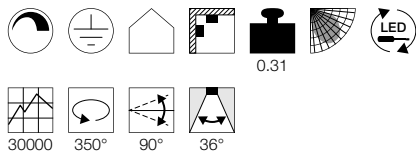

NOBLO
CW, TRIAC

A-A++ Range A++-E

- Rotating and swivelling lamp head

Product details

220-240V ~50/60Hz | 350mA

Material: Aluminium

Dimmable: Triac C, Triac L

NOBLO
CW, single, TRIAC

NOBLO
CW, double, TRIAC

NOBLO
CW, triple, TRIAC

Variant	Item no.
600lm 2700K CRI>80 8W L: 9 cm W: 10.5 cm H: 12.7 cm 0.31 kg	
■ matt black	1002969
600lm 2700K CRI>80 8W L: 9 cm W: 10.5 cm H: 12.7 cm 0.31 kg	
□ matt white	1002970
600lm 2700K CRI>80 8W L: 9 cm W: 10.5 cm H: 12.7 cm 0.31 kg	
■ matt silver	1002971

Variant	Item no.
1200lm 2700K CRI>80 16W L: 24 cm W: 10.5 cm H: 12.7 cm 0.67 kg	
■ matt black	1002973
1200lm 2700K CRI>80 16W L: 24 cm W: 10.5 cm H: 12.7 cm 0.67 kg	
□ matt white	1002974
1200lm 2700K CRI>80 16W L: 24 cm W: 10.5 cm H: 12.7 cm 0.67 kg	
■ matt silver	1002975