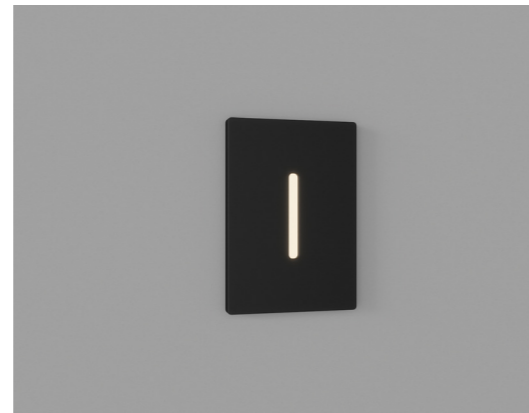

IVY series

RWLB108/1W

RWLB108/1W

	CCT	CRI	P	Material	Size	Weight (kg)
RWLB108/1W	3000K 4000K 6000K	Ra ≥ 80	1w	AL	L 65 W 43 H 90	0,27

Material color **MB** **MW** **RoHS**

Warranty Period (years): 3 years
Life hours (LH): 30. 000
Power Factor (PF): ≥0.9
Risk Group (RG): 0

RWLB108/1W

IVY

Строгі геометричні форми світильників продовжують чітко окреслений світловий малюнок. Насичений світловий промінь дозволяє позначити траєкторію руху та підсвітити сходи. Вбудований світлодіод забезпечує високий зоровий комфорт. Потужність моделі – 1w. Корпус виготовлено з якісного алюмінію. Зручне кріплення дозволяє легко та швидко встановити виріб. Завдяки лаконічному дизайну й компактному розміру, світильники даної лінійки виконують свою основну функцію, не привертаючи зайвої уваги.