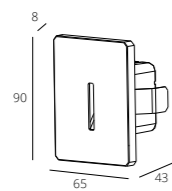

IVY series

RWLB108/1W

RWLB108/1W

	CCT	CRI	P	Material	Size	Weight (kg)
RWLB108/1W	3000K 4000K 6000K	Ra ≥ 80	1w	AL	L 65 W 43 H 90	0,27

Material color **MB** **MW** **RoHS**

Warranty Period (years): 3 years
Life hours (LH): 30. 000
Power Factor (PF): ≥0.9
Risk Group (RG): 0

RWLB108/1W

IVY

Строгі геометричні форми світильників продовжують чітко окреслений світловий малюнок. Насичений світловий промінь дозволяє позначити траєкторію руху та підсвітити сходи. Вбудований світлодіод забезпечує високий зоровий комфорт. Потужність моделі – 1w. Корпус виготовлено з якісного алюмінію. Зручне кріплення дозволяє легко та швидко встановити виріб. Завдяки лаконічному дизайну й компактному розміру, світильники даної лінійки виконують свою основну функцію, не привертаючи зайвої уваги.