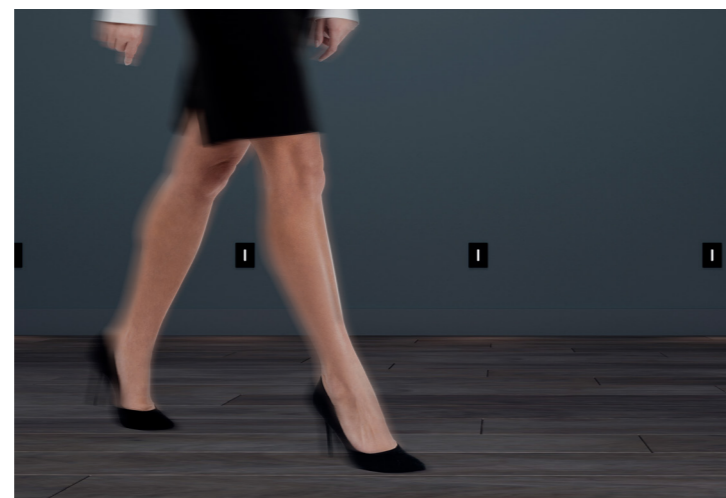

IVY series

RWLB108/1W

RWLB108/1W

	CCT	CRI	P	Material	Size	Weight (kg)
RWLB108/1W	3000K 4000K 6000K	Ra ≥ 80	1w	AL	L 65 W 43 H 90	0,27

Material color **MB** **MW** **RoHS**

Warranty Period (years): 3 years
Life hours (LH): 30. 000
Power Factor (PF): ≥0.9
Risk Group (RG): 0

RWLB108/1W

IVY

Строгі геометричні форми світильників продовжують чітко окреслений світловий малюнок. Насичений світловий промінь дозволяє позначити траєкторію руху та підсвітити сходи. Вбудований світлодіод забезпечує високий зоровий комфорт. Потужність моделі – 1w. Корпус виготовлено з якісного алюмінію. Зручне кріплення дозволяє легко та швидко встановити виріб. Завдяки лаконічному дизайну й компактному розміру, світильники даної лінійки виконують свою основну функцію, не привертаючи зайвої уваги.