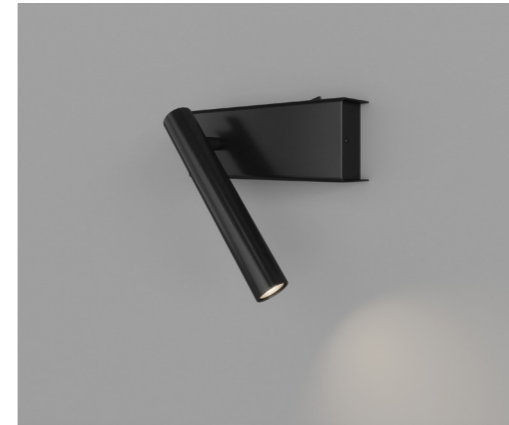

EMMA series

RWLB087/3W

RWLB087/3W

	CCT	CRI	P	Material	Size	Weight (kg)
<b>RWLB087/3W</b>	3000K 4000K 6000K	Ra ≥ 80	3w	AL	D 25   L <sub>1</sub> 150   W 38   L 150   H 54	0,55

Material color **MB** **MW** | | | | | | **RoHS**