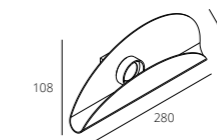

DIANA series

RWLB109/7W

RWLB110/7W

	CCT	CRI	P	Material	Size	Weight (kg)
RWLB109/7W	3000K 4000K	Ra ≥ 90	7w	IR	L 280 W 77 H 108	0,88
RWLB110/7W	5000K	Ra ≥ 90	7w	IR	L 247 W 84 H 128	0,88

Material color SB W SW

Warranty Period (years): 3 years
Life hours (LH): 30. 000
Power Factor (PF): ≥0.5
Risk Group (RG): 0

RWLB109/7W

RWLB110/7W

Серія DIANA виконана в чорному та білому кольорі. Дизайн корпусу відрізняється унікальною біонічною формою, а світловий потік моделі розсіюється вгору. У якості внутрішнього наповнення використано високотехнологічний світлодіод. Моделі даної лінійки - відмінний варіант декоративного освітлення! Тепле та комфортне біле світло дозволяє з успіхом застосовувати вироби для оформлення інтер'єрів різних стилів.