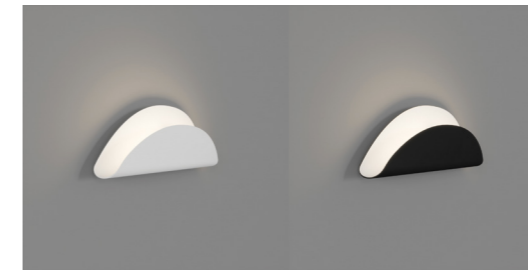

DIANA series

RWLB109/7W

RWLB110/7W

	CCT	CRI	P	Material	Size	Weight (kg)
RWLB109/7W	3000K 4000K	Ra ≥ 90	7w	IR	L 280 W 77 H 108	0,88
RWLB110/7W	5000K	Ra ≥ 90	7w	IR	L 247 W 84 H 128	0,88

Material color SB W SW

Warranty Period (years): 3 years
Life hours (LH): 30. 000
Power Factor (PF): ≥0.5
Risk Group (RG): 0

RWLB109/7W

RWLB110/7W

Серія DIANA виконана в чорному та білому кольорі. Дизайн корпусу відрізняється унікальною біонічною формою, а світловий потік моделі розсіюється вгору. У якості внутрішнього наповнення використано високотехнологічний світлодіод. Моделі даної лінійки - відмінний варіант декоративного освітлення! Тепле та комфортне біле світло дозволяє з успіхом застосовувати вироби для оформлення інтер'єрів різних стилів.