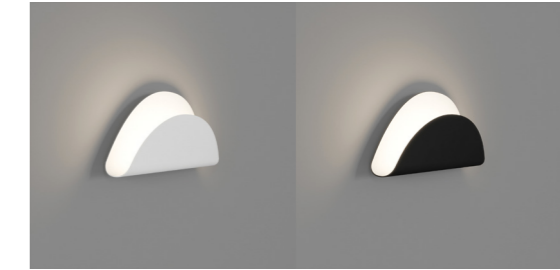

DIANA series

RWLB109/7W

RWLB110/7W

	CCT	CRI	P	Material	Size	Weight (kg)
RWLB109/7W	3000K 4000K	Ra ≥ 90	7w	IR	L 280 W 77 H 108	0,88
RWLB110/7W	5000K	Ra ≥ 90	7w	IR	L 247 W 84 H 128	0,88

Material color SB W SW

Warranty Period (years): 3 years
Life hours (LH): 30. 000
Power Factor (PF): ≥0.5
Risk Group (RG): 0

RWLB109/7W

RWLB110/7W

Серія DIANA виконана в чорному та білому кольорі. Дизайн корпусу відрізняється унікальною біонічною формою, а світловий потік моделі розсіюється вгору. У якості внутрішнього наповнення використано високотехнологічний світлодіод. Моделі даної лінійки - відмінний варіант декоративного освітлення! Тепле та комфортне біле світло дозволяє з успіхом застосовувати вироби для оформлення інтер'єрів різних стилів.