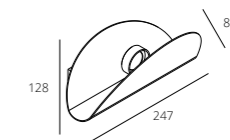

DIANA series

RWLB109/7W

RWLB110/7W

	CCT	CRI	P	Material	Size	Weight (kg)
RWLB109/7W	3000K 4000K	Ra ≥ 90	7w	IR	L 280 W 77 H 108	0,88
RWLB110/7W	5000K	Ra ≥ 90	7w	IR	L 247 W 84 H 128	0,88

Material color SB W SW

Warranty Period (years): 3 years
Life hours (LH): 30. 000
Power Factor (PF): ≥0.5
Risk Group (RG): 0

RWLB109/7W

RWLB110/7W

Серія DIANA виконана в чорному та білому кольорі. Дизайн корпусу відрізняється унікальною біонічною формою, а світловий потік моделі розсіюється вгору. У якості внутрішнього наповнення використано високотехнологічний світлодіод. Моделі даної лінійки - відмінний варіант декоративного освітлення! Тепле та комфортне біле світло дозволяє з успіхом застосовувати вироби для оформлення інтер'єрів різних стилів.