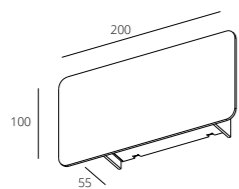

LILE series

RWLB112/6W

RWLB112/6W

	CCT	CRI	P	Material	Size	Weight (kg)
<b>RWLB112/6W</b>	3000K 4000K 5000K	Ra ≥ 80	6w	AL	L 200   W 55   H 100	0,66

Material color SB GD SW

Warranty Period (years): 3 years  
 Life hours (LH): 30. 000  
 Power Factor (PF): ≥0.9  
 Risk Group (RG): 0

Чітка геометрична форма, мінімалістичний дизайн та відсутність зайвих елементів роблять світильники даної колекції ідеальними для створення інтер'єрів у сучасному стилі. Їхні корпуси виготовлені з міцного й екологічно безпечного алюмінію. Тепле біле світло розсіюється по всьому периметру і створює неповторний ефект, тому вироби з серії LILE - відмінний варіант декоративного освітлення!