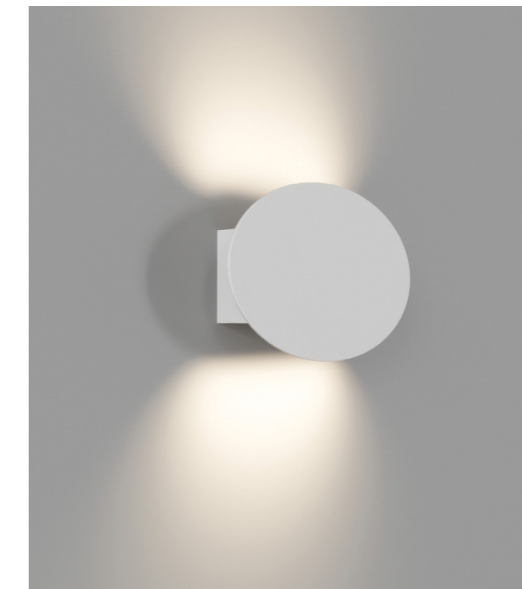

OJA series

RWLB111/6W

RWLB111/6W

	CCT	CRI	P	Material	Size	Weight (kg)
RWLB111/6W	3000K 4000K 5000K	Ra ≥ 80	6w	AL	L 200 W 55 H 100	0,58

Material color SB GD SW

Warranty Period (years): 3 years
 Life hours (LH): 30.000
 Power Factor (PF): ≥0.9
 Risk Group (RG): 0

Хочете візуально розширити простір? Унікальна лінійка освітлювальних приладів OJA - те, що вам потрібно. Такий ефект досягається за рахунок світлового потоку, який направляє світлові промені вгору та вниз від корпусу виробу. Тепле біле світло рівномірно розподіляється по поверхні стіни. Світильники OJA оснащені яскравим високотехнологічним світлодіодом.