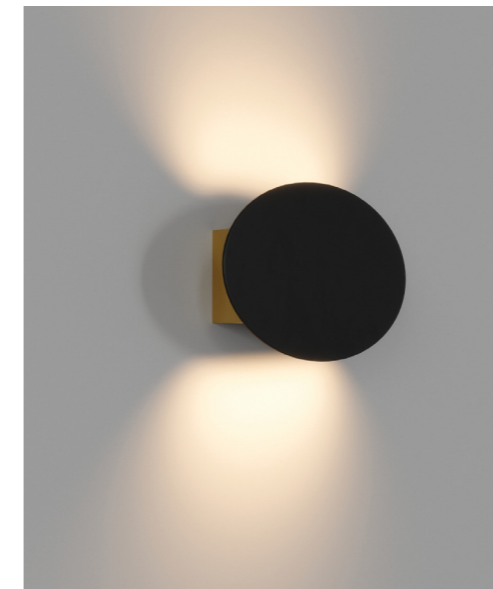

OJA series

RWLB111/6W

RWLB111/6W

	CCT	CRI	P	Material	Size	Weight (kg)
RWLB111/6W	3000K 4000K 5000K	Ra ≥ 80	6w	AL	L 200 W 55 H 100	0,58

Material color SB GD SW

Warranty Period (years): 3 years
 Life hours (LH): 30.000
 Power Factor (PF): ≥0.9
 Risk Group (RG): 0

Хочете візуально розширити простір? Унікальна лінійка освітлювальних приладів OJA - те, що вам потрібно. Такий ефект досягається за рахунок світлового потоку, який направляє світлові промені вгору та вниз від корпусу виробу. Тепле біле світло рівномірно розподіляється по поверхні стіни. Світильники OJA оснащені яскравим високотехнологічним світлодіодом.