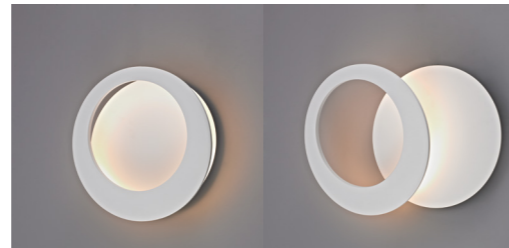

VIVUS series

RWLB082/5W

RWLB099/7W

	CCT	CRI	P	Material	Size	Weight (kg)
<b>RWLB082/5W</b>	3000K 4000K	Ra ≥ 80	5w	AL	D 220   W 75	0,75
<b>RWLB099/7W</b>	5000K	Ra ≥ 80	7w	AL	D 260   W 79	1,20

Material color **SB** **SW**

Warranty Period (years): 3 years  
 Life hours (LH): 30. 000  
 Power Factor (PF): ≥0.5  
 Risk Group (RG): 0

RWLB082/5W

RWLB099/7W

Унікальність світильників із колекції VIVUS – у можливості змінювати напрямок світлового потоку одним рухом руки. Сучасний світлодіод наповнює простір теплим білим світлом – воно без пульсації та не викликає дискомфорту для очей. Світильники даної серії, представлені в класичних білому та чорному кольорі, відмінно підходять для створення декоративного освітлення.