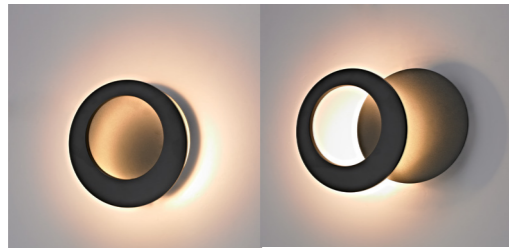

VIVUS series

RWLB082/5W

RWLB099/7W

	CCT	CRI	P	Material	Size	Weight (kg)
<b>RWLB082/5W</b>	3000K 4000K	Ra ≥ 80	5w	AL	D 220   W 75	0,75
<b>RWLB099/7W</b>	5000K	Ra ≥ 80	7w	AL	D 260   W 79	1,20

Material color **SB** **SW**

Warranty Period (years): 3 years  
 Life hours (LH): 30. 000  
 Power Factor (PF): ≥0.5  
 Risk Group (RG): 0

RWLB082/5W

RWLB099/7W

Унікальність світильників із колекції VIVUS – у можливості змінювати напрямок світлового потоку одним рухом руки. Сучасний світлодіод наповнює простір теплим білим світлом – воно без пульсації та не викликає дискомфорту для очей. Світильники даної серії, представлені в класичних білому та чорному кольорі, відмінно підходять для створення декоративного освітлення.