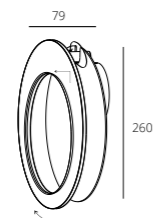

RWLB099/7W

Унікальність світильників із колекції VIVUS – у можливості змінювати напрямок світлового потоку одним рухом руки. Сучасний світлодіод наповнює простір теплим білим світлом – воно без пульсації та не викликає дискомфорту для очей. Світильники даної серії, представлені в класичних білому та чорному кольорі, відмінно підходять для створення декоративного освітлення.