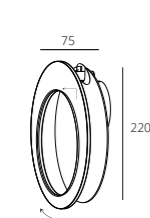

RWLB082/5W