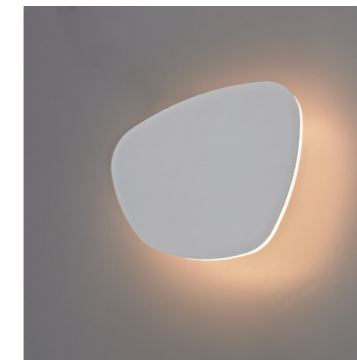

STONE series

RWLB103/5W

RWLB104/10W

RWLB105/15W

	CCT	CRI	P	Flux	Material	Size	Weight (kg)
RWLB103/5W	3000K	Ra ≥ 80	5w	224 Lm	AL	L 144 W 45 H 116	0,40
RWLB104/10W	4000K 5000K	Ra ≥ 80	10w	528 Lm	AL	L 198 W 55 H 155	0,65
RWLB105/15W		Ra ≥ 80	15w	955 Lm	AL	L 246 W 65 H 200	0,83

RWLB103/5W

RWLB104/10W

RWLB105/15W

Коллекція світильників представлена у двох варіантах – класичних чорному та білому. Серія STONE ідеально підходить у якості декоративного світла. Комбінація світильників даної лінійки з іншими елементами освітлення дозволяє створювати неповторні рішення для будь-яких інтер'єрів.