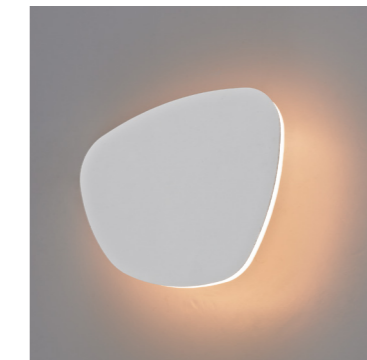

STONE series

RWLB103/5W

RWLB104/10W

RWLB105/15W

	CCT	CRI	P	Flux	Material	Size	Weight (kg)
RWLB103/5W	3000K	Ra ≥ 80	5w	224 Lm	AL	L 144 W 45 H 116	0,40
RWLB104/10W	4000K 5000K	Ra ≥ 80	10w	528 Lm	AL	L 198 W 55 H 155	0,65
RWLB105/15W		Ra ≥ 80	15w	955 Lm	AL	L 246 W 65 H 200	0,83

RWLB103/5W

RWLB104/10W

RWLB105/15W

Коллекція світильників представлена у двох варіантах – класичних чорному та білому. Серія STONE ідеально підходить у якості декоративного світла. Комбінація світильників даної лінійки з іншими елементами освітлення дозволяє створювати неповторні рішення для будь-яких інтер'єрів.