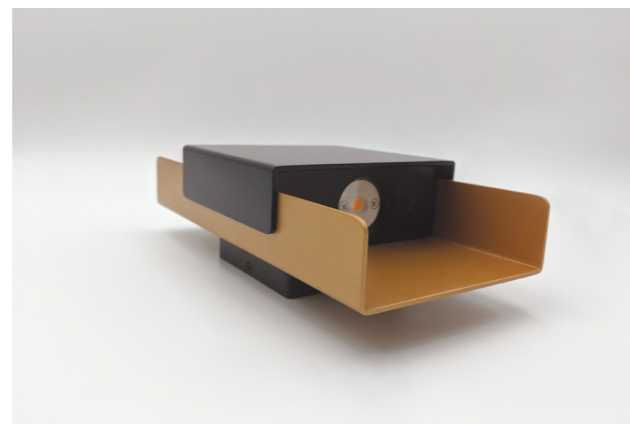

EVE series

	CCT	CRI	P	Material	Size	Weight (kg)
RWLB081/2x3W	3000K 4000K 5000K	Ra ≥ 93	2x3w	AL	L 110 W 65 H 220	0,75

Material color **MB** **GD** **RoHS**

Warranty Period (years): 3 years
 Life hours (LH): 30. 000
 Power Factor (PF): ≥0.9
 Risk Group (RG): 0

RWLB081/2x3W

EVE

Хочете візуально розширити простір? Колекція EVE, представлена у чорно-золотому виконанні, - саме те, що вам потрібно. Такого ефекту можна досягти завдяки направленому світловому потоку, який розсіює світло вгору та вниз від корпусу виробу.