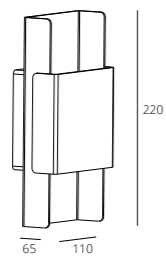

EVE series

	CCT	CRI	P	Material	Size	Weight (kg)
RWLB081/2x3W	3000K 4000K 5000K	Ra ≥ 93	2x3w	AL	L 110 W 65 H 220	0,75

Material color **MB** **GD** **RoHS**

Warranty Period (years): 3 years
 Life hours (LH): 30. 000
 Power Factor (PF): ≥0.9
 Risk Group (RG): 0

RWLB081/2x3W

EVE

Хочете візуально розширити простір? Колекція EVE, представлена у чорно-золотому виконанні, - саме те, що вам потрібно. Такого ефекту можна досягти завдяки направленому світловому потоку, який розсіює світло вгору та вниз від корпусу виробу.