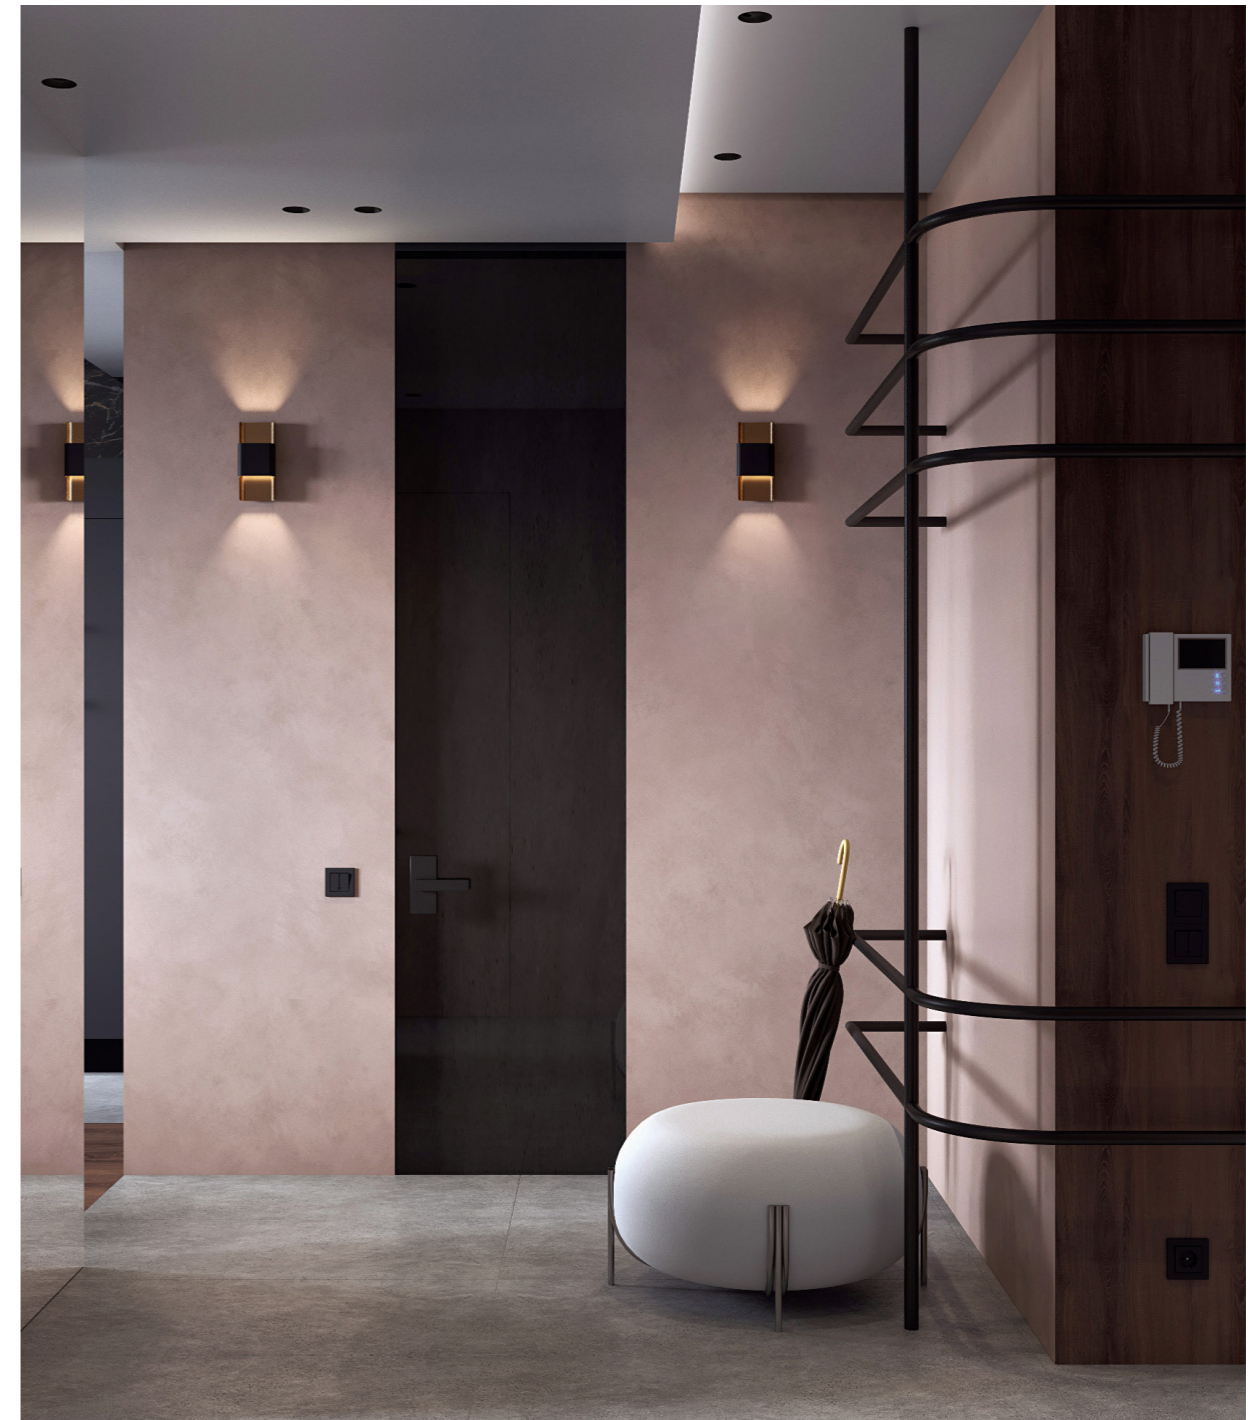

EVE series

	CCT	CRI	P	Material	Size	Weight (kg)
RWLB081/2x3W	3000K 4000K 5000K	Ra ≥ 93	2x3w	AL	L 110 W 65 H 220	0,75

Material color **MB** **GD** **RoHS**

Warranty Period (years): 3 years
 Life hours (LH): 30. 000
 Power Factor (PF): ≥0.9
 Risk Group (RG): 0

RWLB081/2x3W

EVE

Хочете візуально розширити простір? Колекція EVE, представлена у чорно-золотому виконанні, - саме те, що вам потрібно. Такого ефекту можна досягти завдяки направленому світловому потоку, який розсіює світло вгору та вниз від корпусу виробу.