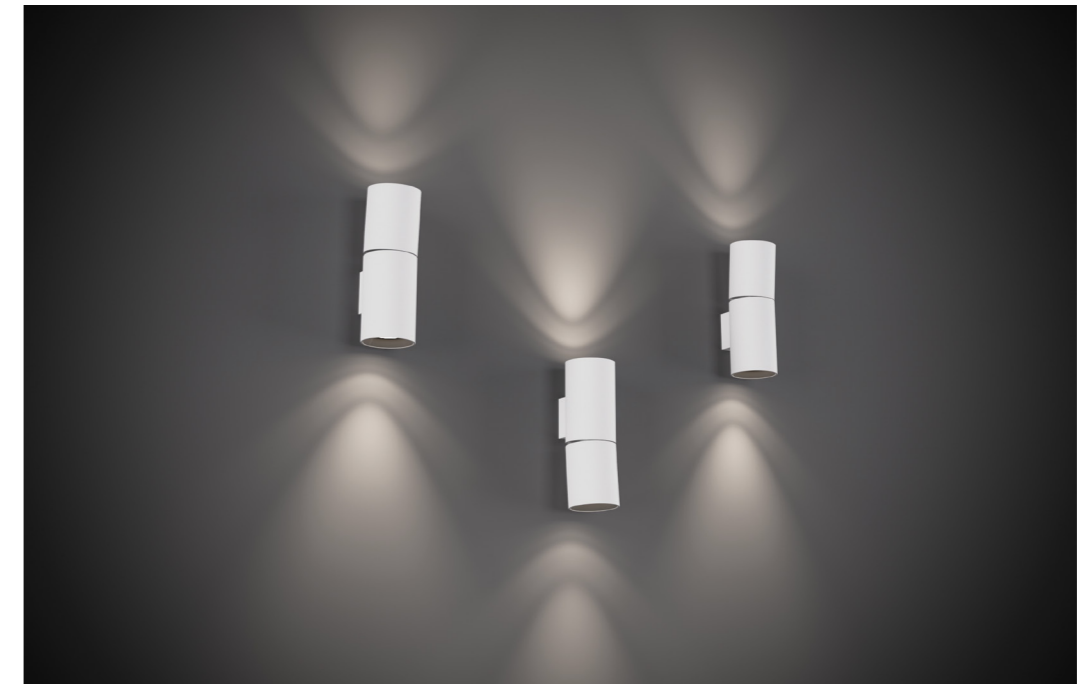

AGATHA series

WALL LIGHTS

	CCT	CRI	P	Material	Size	Weight (kg)
<b>RWLB091/2x5W</b>	3000K 4000K 5000K	Ra ≥ 80	2x5w	AL	D 60   H 175   W 70	0,80

Material color  SW  B  SW

Warranty Period (years): 3 years  
Life hours (LH): 30.000  
Power Factor (PF): ≥0.9  
Risk Group (RG): 0

Світильники із серії AGATHA ідеально підійдуть для підсвічування стін. Моделі цієї колекції розсіюють світло у двох протилежних напрямках. Вироби можна застосувати в якості декоративного освітлення певного об'єкта. Комбінація світильників лінійки AGATHA з іншими елементами освітлення - відмінне рішення для будь-яких інтер'єрів!