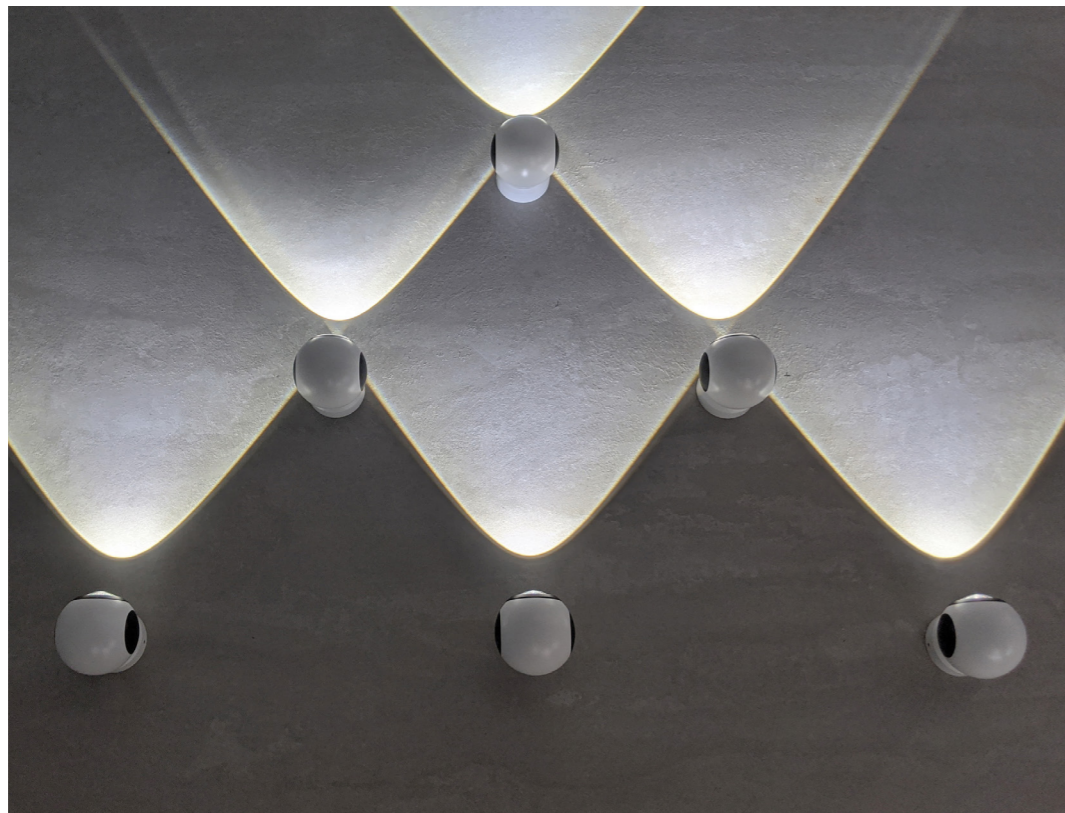

RUTH series

	CCT	CRI	P	Material	Size	Weight (kg)
RWLB088/1W	3000K 4000K 6000K	Ra ≥ 80	1w	AL	D 62 H 58 W 43	0,24

Material color **MB** **MW** **B**

Warranty Period (years): 3 years
 Life hours (LH): 30. 000
 Power Factor (PF): ≥0.9
 Risk Group (RG): 0

RWLB088/1W

RUTH

Ця колекція органічно впишеться в будь-яке приміщення - затишну квартиру, заміський будинок, офісний простір тощо. Моделі з серії RUTH можуть використовуватися в якості акцентного освітлення. Корпуси світильників виготовлені з міцного алюмінію, а тепле біле світло, яке вони розсіюють, абсолютно комфортне для людського ока та не викликає роздратування.