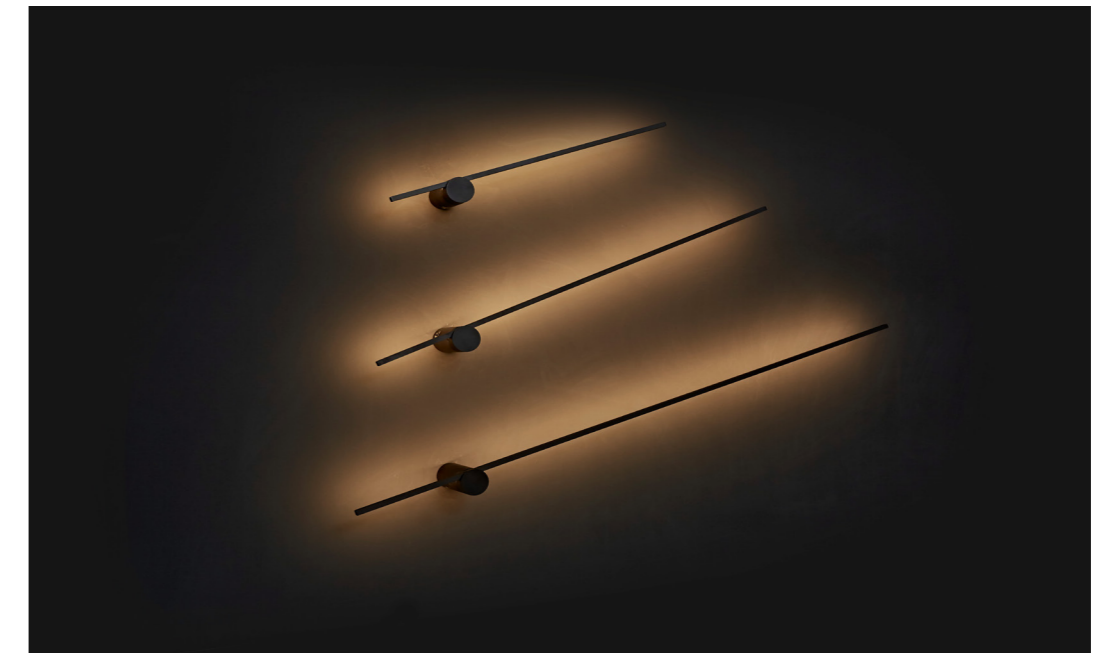

EPEE series

WALL LIGHTS

	CCT	CRI	P	Material	Size	Weight (kg)
<b>RWLB100/7W</b>	3000K	Ra ≥ 80	7w	AL	D 55   H 600   W 93	0,66
<b>RWLB101/9W</b>	4000K 5000K	Ra ≥ 80	9w	AL	D 55   H 900   W 103	0,88
<b>RWLB102/12W</b>		Ra ≥ 80	12w	AL	D 55   H 1250   W 113	1,15

Material color  SB  SW

Warranty Period (years): 3 years  
Life hours (LH): 30. 000  
Power Factor (PF): ≥0.5  
Risk Group (RG): 0

## ЕРЕЕ

Накладний настінний світильник із серії ЕРЕЕ відноситься до лінійного типу. Модель виконана в чорному та білому кольорах. У якості внутрішнього наповнення застосовано сучасний світлодіод останнього покоління, що дозволяє світильнику випромінювати комфортне та насичене світло. Колекція ЕРЕЕ є ідеальною для акцентування уваги на різних картинах, дзеркалах та інших предметах інтер'єру. Комбінуючи такий світильник із альтернативними джерелами світла, можна створювати унікальні та незвичайні рішення.