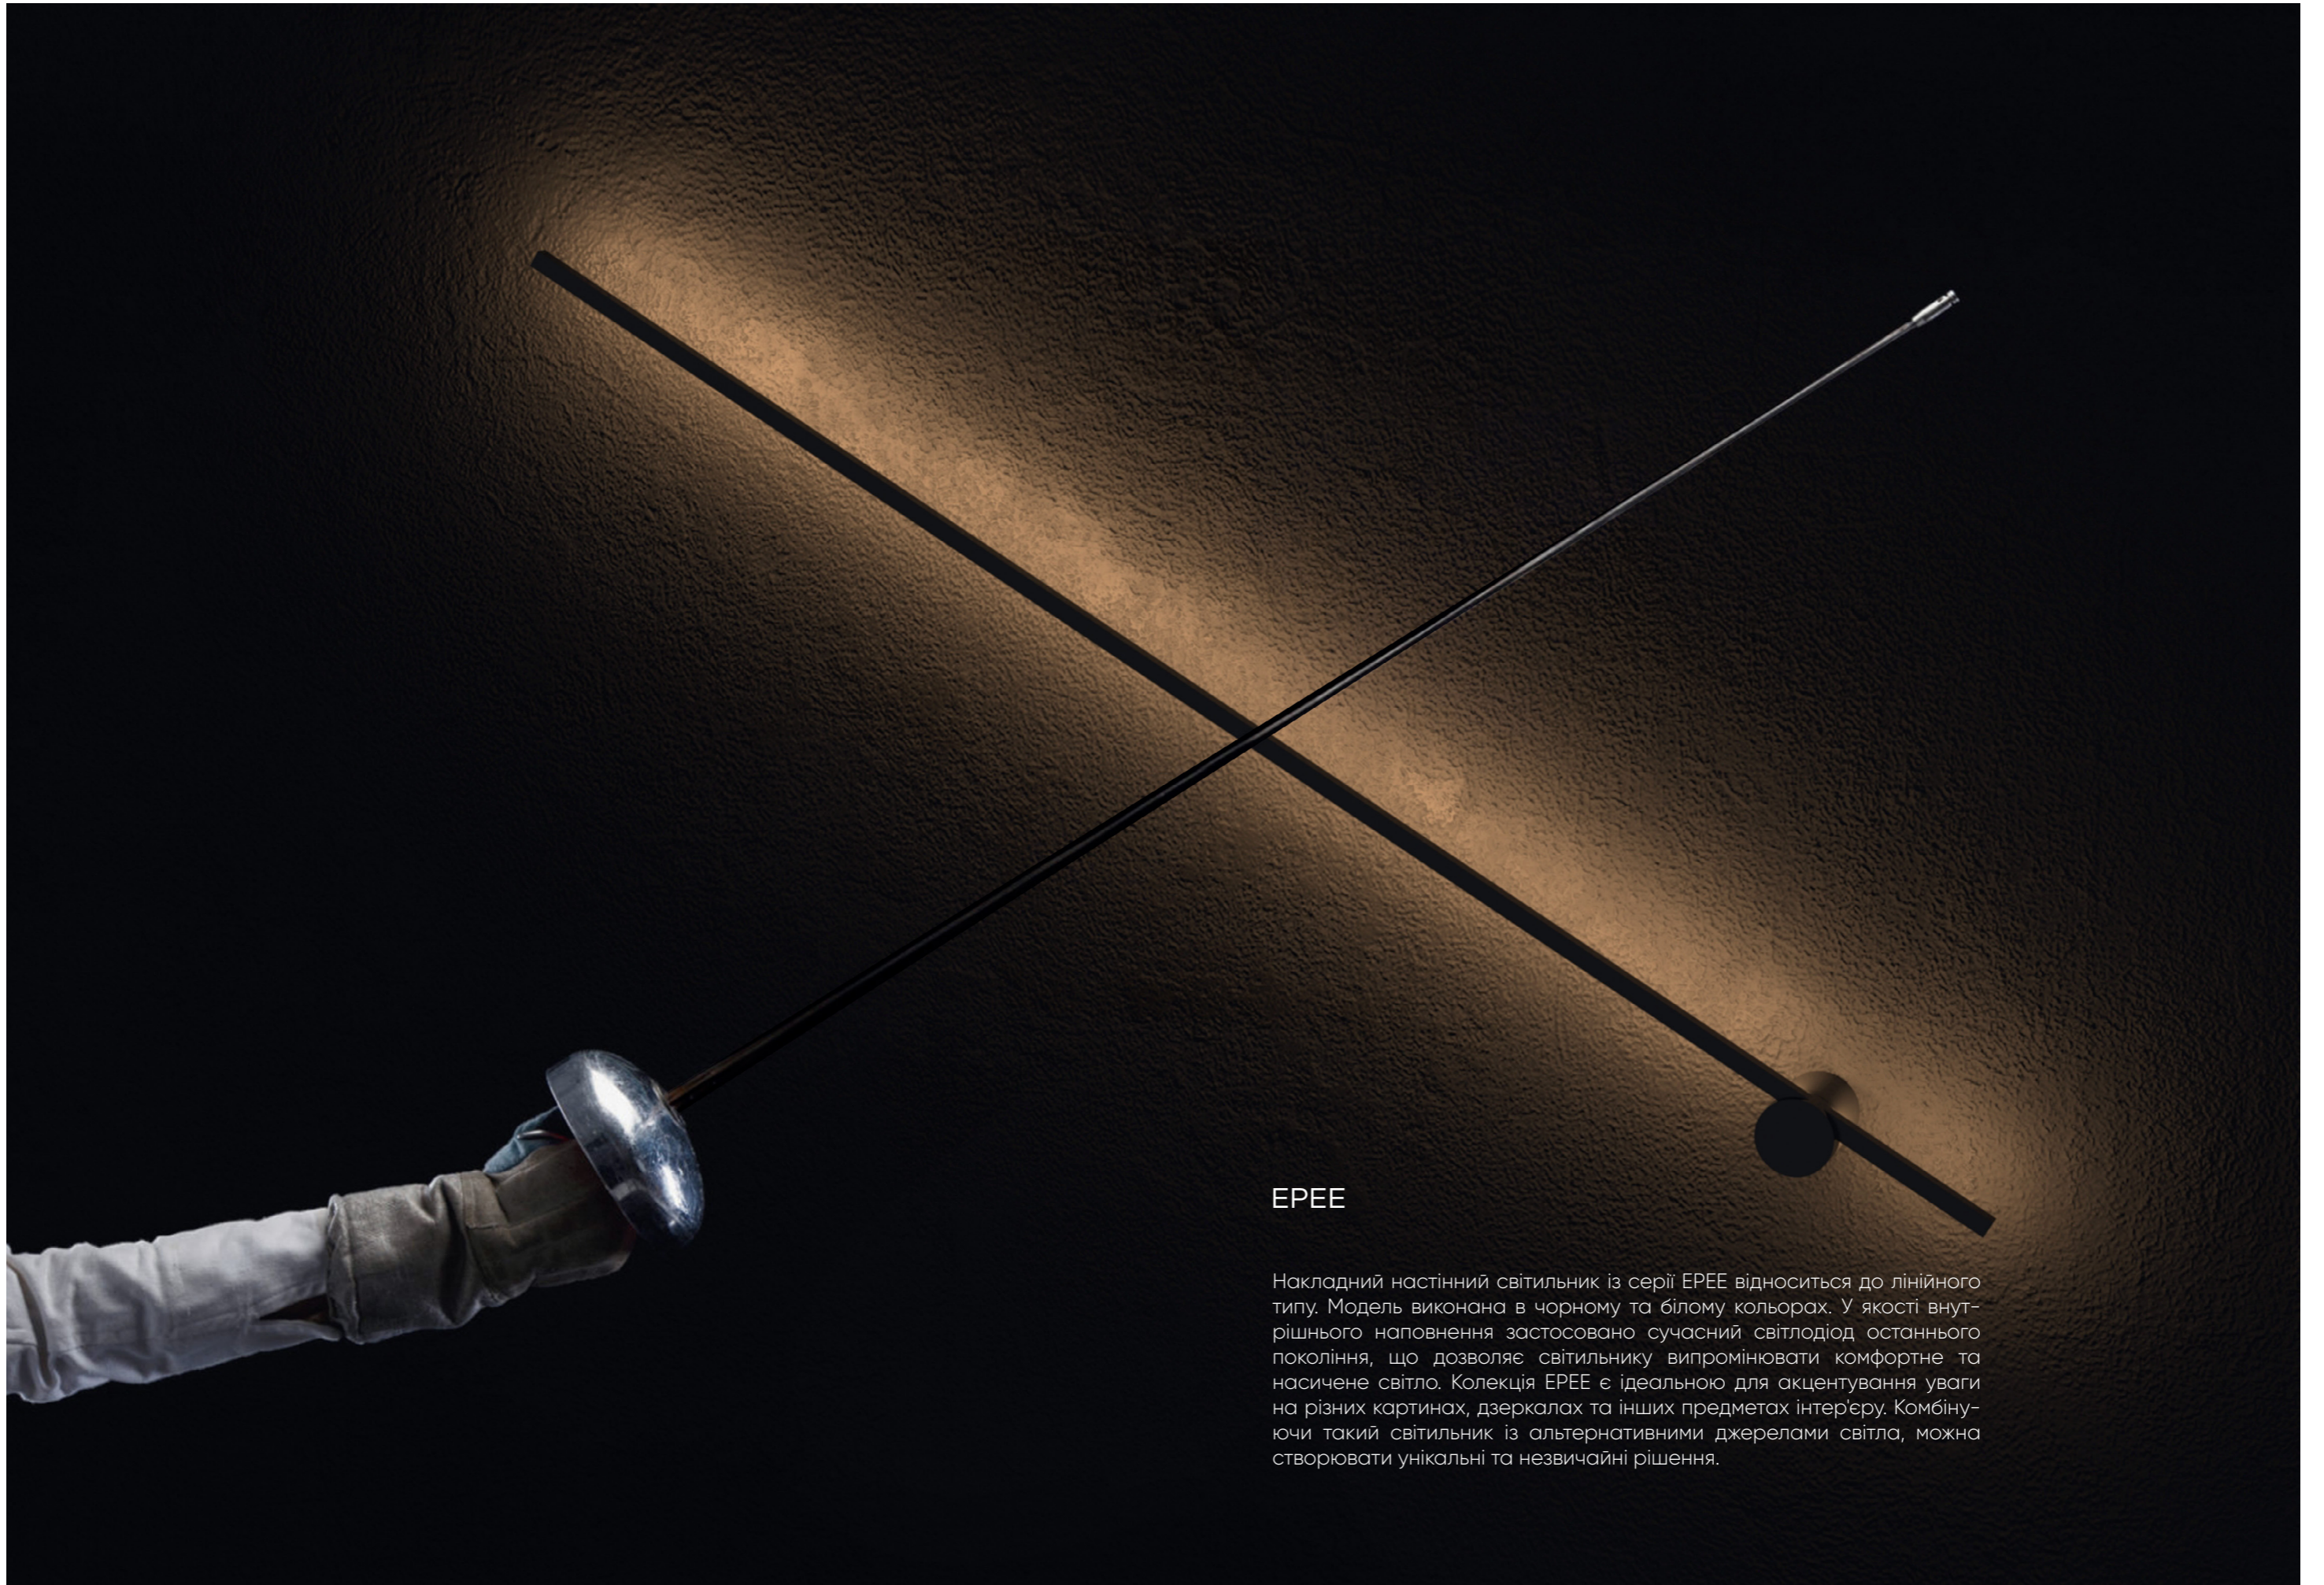

EPEE series

WALL LIGHTS

	CCT	CRI	P	Material	Size	Weight (kg)
<b>RWLB100/7W</b>	3000K	Ra ≥ 80	7w	AL	D 55   H 600   W 93	0,66
<b>RWLB101/9W</b>	4000K 5000K	Ra ≥ 80	9w	AL	D 55   H 900   W 103	0,88
<b>RWLB102/12W</b>		Ra ≥ 80	12w	AL	D 55   H 1250   W 113	1,15

Material color  SB  SW

Warranty Period (years): 3 years  
Life hours (LH): 30. 000  
Power Factor (PF): ≥0.5  
Risk Group (RG): 0

## ЕРЕЕ

Накладний настінний світильник із серії ЕРЕЕ відноситься до лінійного типу. Модель виконана в чорному та білому кольорах. У якості внутрішнього наповнення застосовано сучасний світлодіод останнього покоління, що дозволяє світильнику випромінювати комфортне та насичене світло. Колекція ЕРЕЕ є ідеальною для акцентування уваги на різних картинах, дзеркалах та інших предметах інтер'єру. Комбінуючи такий світильник із альтернативними джерелами світла, можна створювати унікальні та незвичайні рішення.