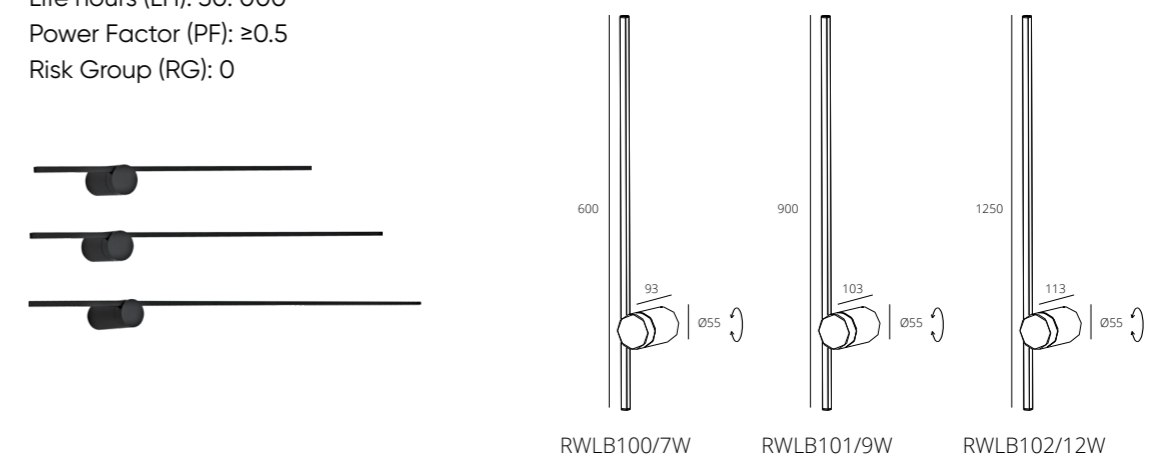

EPEE series

WALL LIGHTS

	CCT	CRI	P	Material	Size	Weight (kg)
<b>RWLB100/7W</b>	3000K	Ra ≥ 80	7w	AL	D 55   H 600   W 93	0,66
<b>RWLB101/9W</b>	4000K 5000K	Ra ≥ 80	9w	AL	D 55   H 900   W 103	0,88
<b>RWLB102/12W</b>		Ra ≥ 80	12w	AL	D 55   H 1250   W 113	1,15

Material color  SB  SW

Warranty Period (years): 3 years  
Life hours (LH): 30. 000  
Power Factor (PF): ≥0.5  
Risk Group (RG): 0

## ЕРЕЕ

Накладний настінний світильник із серії ЕРЕЕ відноситься до лінійного типу. Модель виконана в чорному та білому кольорах. У якості внутрішнього наповнення застосовано сучасний світлодіод останнього покоління, що дозволяє світильнику випромінювати комфортне та насичене світло. Колекція ЕРЕЕ є ідеальною для акцентування уваги на різних картинах, дзеркалах та інших предметах інтер'єру. Комбінуючи такий світильник із альтернативними джерелами світла, можна створювати унікальні та незвичайні рішення.