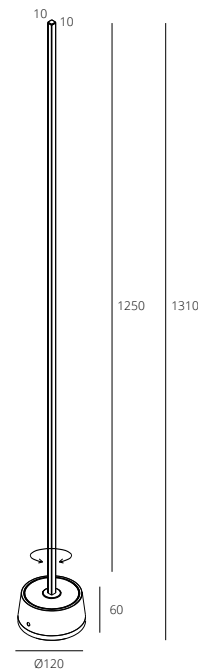

ELEGANT series

Material color	CCT	CRI	P	Material	Size	Weight (kg)
----------------	-----	-----	---	----------	------	-------------

RLL2001/12W	3000K 4000K 5000K	Ra ≥ 80	12w	AL	D 120 H, 1250 H 1310	2,10
--------------------	-------------------------	---------	-----	----	-----------------------------	------