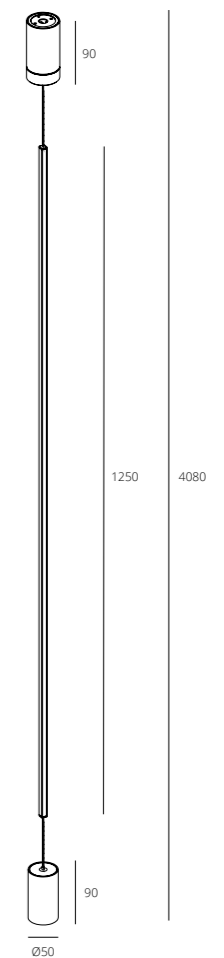

EXQUISITE series

CCT CRI P Material Size Weight (kg)

<b>RHL7737/12W</b>	3000K 4000K 5000K	Ra ≥ 80	12w	AL	D 50   H <sub>1</sub> 1250   H 4080	1,30
--------------------	-------------------------	---------	-----	----	----------------------------------------	------

Material color  SB  SW | 220/240V~50Hz | | | | |

Warranty Period (years): 3 years  
Life hours (LH): 30.000  
Power Factor (PF): ≥0.9  
Risk Group (RG): 0

Сучасний світильник EXQUISITE лінійного типу можна використовувати у якості акцентного освітлення. Він відмінно підходить для підсвічування стін, картин і дзеркал. Світлодіодний модуль виробу розташовується уздовж лінійної частини та випромінює тепле насичене світло, яке є комфортним для людського ока, не викликає роздратування та перевтоми.