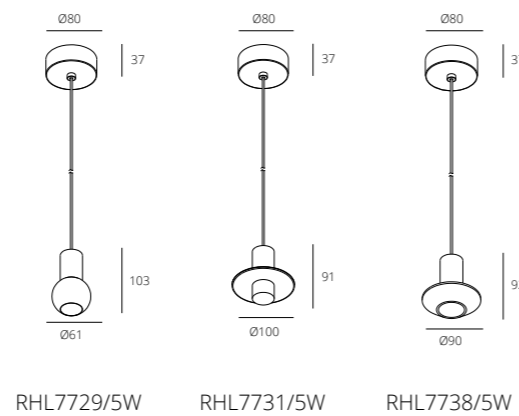

MANI
RHL7729/5W

ANKONA
RHL7731/5W

ELLES
RHL7738/5W

MANI, ANKONA, ELLES series

	CCT	CRI	P	Flux	Material	Size
RHL7729/5W	3000K	Ra ≥ 90	5w	365 Lm	AL	D 61 H ₁ 103 H 1250
RHL7731/5W	4000K 5000K	Ra ≥ 90	5w	358 Lm	AL	D 100 H ₁ 91 H 1250
RHL7738/5W		Ra ≥ 90	5w	358 Lm	AL	D 90 H ₁ 92 H 1250