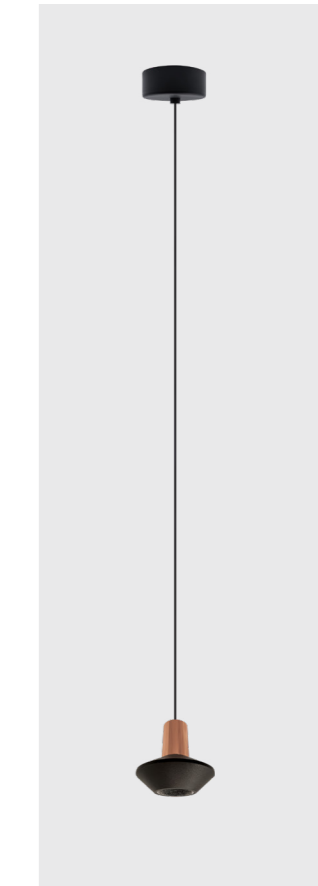

MANI | ELLES | ANKONA

Серія підвісних освітлювальних приладів MANI ELLES ANKONA може використовуватися як у якості основного, так і допоміжного джерела світла. Такі світильники впишуться в будь-яке інтер'єрне рішення завдяки своєму унікальному дизайну. Вони розподіляють освітлення в приміщенні рівномірно, і за рахунок високоякісного світлодіода допоможуть уникнути ефекту засліплення.

MANI
RHL7729/5W

ANKONA
RHL7731/5W

ELLES
RHL7738/5W

MANI, ANKONA, ELLES series

	CCT	CRI	P	Flux	Material	Size
RHL7729/5W	3000K	Ra ≥ 90	5w	365 Lm	AL	D 61 H ₁ 103 H 1250
RHL7731/5W	4000K 5000K	Ra ≥ 90	5w	358 Lm	AL	D 100 H ₁ 91 H 1250
RHL7738/5W		Ra ≥ 90	5w	358 Lm	AL	D 90 H ₁ 92 H 1250