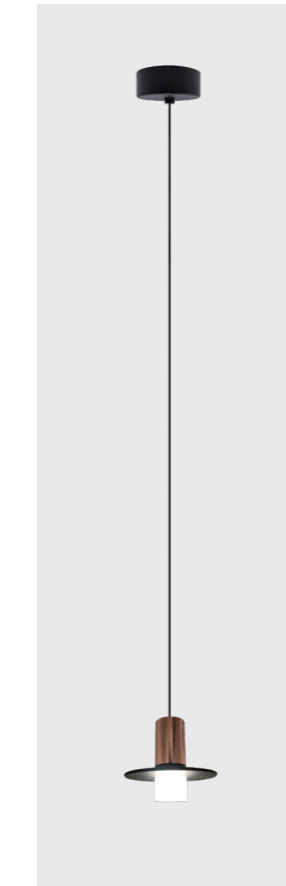

MANI | ELLES | ANKONA

Серія підвісних освітлювальних приладів MANI ELLES ANKONA може використовуватися як у якості основного, так і допоміжного джерела світла. Такі світильники впишуться в будь-яке інтер'єрне рішення завдяки своєму унікальному дизайну. Вони розподіляють освітлення в приміщенні рівномірно, і за рахунок високоякісного світлодіода допоможуть уникнути ефекту засліплення.

MANI
RHL7729/5W

ANKONA
RHL7731/5W

ELLES
RHL7738/5W

MANI, ANKONA, ELLES series

	CCT	CRI	P	Flux	Material	Size
RHL7729/5W	3000K	Ra ≥ 90	5w	365 Lm	AL	D 61 H ₁ 103 H 1250
RHL7731/5W	4000K 5000K	Ra ≥ 90	5w	358 Lm	AL	D 100 H ₁ 91 H 1250
RHL7738/5W		Ra ≥ 90	5w	358 Lm	AL	D 90 H ₁ 92 H 1250