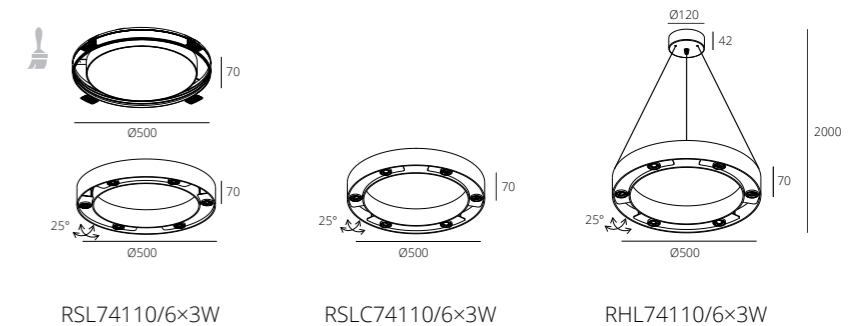

SURFACE-MOUNTED SPOTLIGHT

CIRCLE series

RSL74110/6x3W

RSLC74110/6x3W

RHL74110/6x3W

|                       | CCT   | CRI     | P    | Flux   | Material | Size                               | Weight (kg) |
|-----------------------|-------|---------|------|--------|----------|------------------------------------|-------------|
| <b>RSL74110/6x3W</b>  | 3000K | Ra ≥ 80 | 6x3w | 732 Lm | AL       | D 500   H 70                       | 8,00        |
| <b>RSLC74110/6x3W</b> | 4000K | Ra ≥ 80 | 6x3w | 732 Lm | AL       | D 500   H 70                       | 5,80        |
| <b>RHL74110/6x3W</b>  | 6000K | Ra ≥ 80 | 6x3w | 732 Lm | AL       | D 500   H <sub>1</sub> 70   H 2000 | 6,00        |

Material color **SB**

LED | 220/240V~50Hz | CE | IP20 | A+ | RoHS

Warranty Period (years): 3 years  
Life hours (LH): 30.000  
Power Factor (PF): ≥0.9  
Risk Group (RG): 0

CIRCLE

Основні переваги лінійки - потужність та яскравість. Серія світильників CIRCLE зроблена з міцного та легкого алюмінію, виконаного в чорному кольорі. Вона має 3 варіанти кріплення і розташування на стелі, що значно розширює спектр її застосування в різних інтер'єрних рішеннях. Розташування світильника можна легко відрегулювати на потрібну Вам висоту. CIRCLE - це вибір естетів!