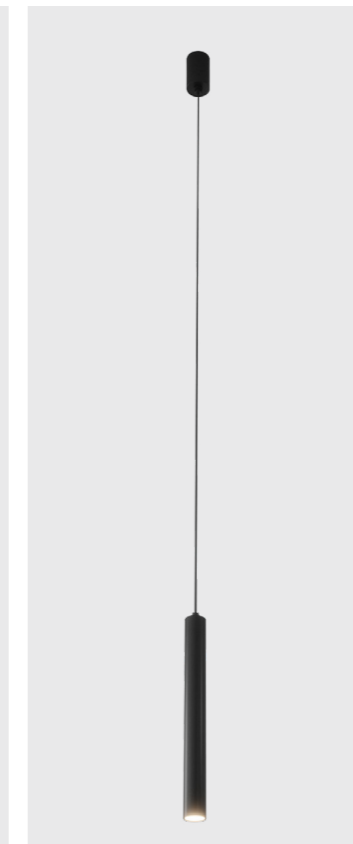

ПІДВІСНИЙ СВІТИЛЬНИК СЕРІЇ DELICATE

HANGING LIGHT

DELICATE series

RHL7728/3W

RHL7732/3W

	CCT	CRI	P	Flux	Material	Size	Weight (kg)
<b>RHL7728/3W</b>	3000K 4000K 6000K	Ra ≥ 80	3w	98 Lm	AL	D 26   H, 200   H 1325	0,42
<b>RHL7732/3W</b>		Ra ≥ 80	3w	98 Lm	AL	D 26   H, 350   H 1475	0,59

Material color **SB** **SW**

LED | 220/240V-50Hz | CE | IP20 | A+ | RoHS

Warranty Period (years): 3 years  
Life hours (LH): 30.000  
Power Factor (PF): ≥0.4  
Risk Group (RG): 0

DELICATE

Підвісні світильники DELICATE виконані в циліндричних корпусах, тонкі краї котрих роблять вироби візуально легшими та більш естетичними. Колекція представлена в чорному й білому кольорах. Такі світильники дають чітку світлову пляму, що дозволяє з легкістю визначити необхідні зони освітлення. Вбудоване в корпус джерело світла забезпечує високий рівень зорового комфорту та виключає ефект засліплення.