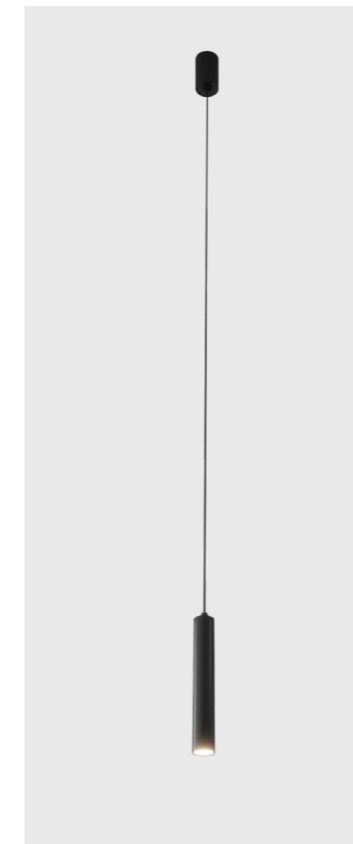

ПІДВІСНИЙ СВІТИЛЬНИК СЕРІЇ DELICATE

HANGING LIGHT

DELICATE series

RHL7728/3W

RHL7732/3W

	CCT	CRI	P	Flux	Material	Size	Weight (kg)
<b>RHL7728/3W</b>	3000K 4000K 6000K	Ra ≥ 80	3w	98 Lm	AL	D 26   H, 200   H 1325	0,42
<b>RHL7732/3W</b>		Ra ≥ 80	3w	98 Lm	AL	D 26   H, 350   H 1475	0,59

Material color **SB** **SW**

LED | 220/240V-50Hz | CE | IP20 | A+ | RoHS

Warranty Period (years): 3 years  
Life hours (LH): 30.000  
Power Factor (PF): ≥0.4  
Risk Group (RG): 0

DELICATE

Підвісні світильники DELICATE виконані в циліндричних корпусах, тонкі краї котрих роблять вироби візуально легшими та більш естетичними. Колекція представлена в чорному й білому кольорах. Такі світильники дають чітку світлову пляму, що дозволяє з легкістю визначити необхідні зони освітлення. Вбудоване в корпус джерело світла забезпечує високий рівень зорового комфорту та виключає ефект засліплення.