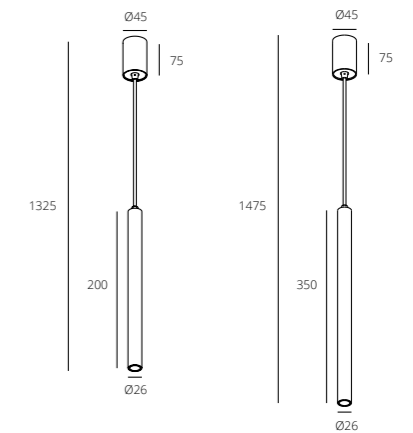

ПІДВІСНИЙ СВІТИЛЬНИК СЕРІЇ DELICATE

HANGING LIGHT

DELICATE series

RHL7728/3W

RHL7732/3W

	CCT	CRI	P	Flux	Material	Size	Weight (kg)
<b>RHL7728/3W</b>	3000K 4000K 6000K	Ra ≥ 80	3w	98 Lm	AL	D 26   H, 200   H 1325	0,42
<b>RHL7732/3W</b>		Ra ≥ 80	3w	98 Lm	AL	D 26   H, 350   H 1475	0,59

Material color **SB** **SW**

LED | 220/240V-50Hz | CE | IP20 | A+ | RoHS

Warranty Period (years): 3 years  
Life hours (LH): 30.000  
Power Factor (PF): ≥0.4  
Risk Group (RG): 0

DELICATE

Підвісні світильники DELICATE виконані в циліндричних корпусах, тонкі краї котрих роблять вироби візуально легшими та більш естетичними. Колекція представлена в чорному й білому кольорах. Такі світильники дають чітку світлову пляму, що дозволяє з легкістю визначити необхідні зони освітлення. Вбудоване в корпус джерело світла забезпечує високий рівень зорового комфорту та виключає ефект засліплення.