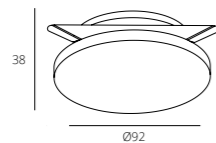

RDL74016-3,5/7W

Ступінь захисту IP44 від проникнення вологи та пилу світильників з серії FOG-PROOF дозволяє використовувати їх у приміщеннях із високим рівнем вологи. Колекція представлена в двох варіаціях білого кольору круглої форми. Матовий розсіювач світла забезпечує м'яке та комфортне для очей світіння, а відносно невелика глибина вбудовування істотно спрощує монтаж виробів. Класичне виконання серії FOG-PROOF дозволяє розміщувати світильники в будь-яких інтер'єрах.