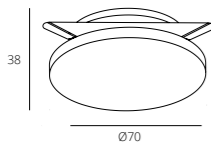

RDL74016-3/3W