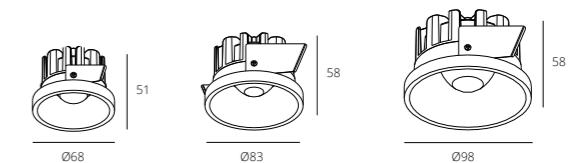

OCTANIS series

60

75

90

RSL74091-2.5/7W

RSL74091-3/12W

RSL74091-4/18W

	CCT	CRI	P	Flux	Material	Size
RSL74091-2.5/7W	3000K	Ra ≥ 90	7w	383 Lm	AL	D 68 H 51
RSL74091-3/12W	4000K	Ra ≥ 90	12w	675 Lm	AL	D 83 H 58
RSL74091-4/18W	5000K	Ra ≥ 90	18w	950 Lm	AL	D 98 H 58

LED | 220-240V~50Hz | CE | IP44 | A+ | RoHS

Material color SB SW

Warranty Period (years): 3 years
Life hours (LH): 30. 000
Power Factor (PF):
RSL74091-2.5/7w ≥0.5
RSL74091-3/12w ≥0.5
RSL74091-4/18w ≥0.9
Risk Group (RG): 0

RSL74091-2.5/7W RSL74091-3/12W RSL74091-4/18W

ВБУДОВАНИЙ ТОЧКОВИЙ СВІТИЛЬНИК СЕРІЇ OCTANIS

RECESSED SPOTLIGHT