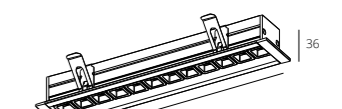

RSL74167/12x1W