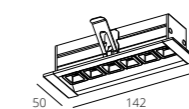

RSL74165/6x1W