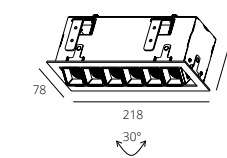

RSL74109/6x2W