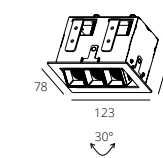

RSL74113/3x2W