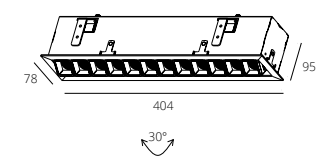

RSL74108/12x2W

Серія RETE представлена в трьох різних варіаціях. Сучасний дизайн корпусу світильника дозволяє виробу органічно вписатися в інтер'єри, оброблені в стилі хай-тек і лофт. Дану лінійку світильників можна використовувати в якості основного джерела освітлення за рахунок яскравих високотехнологічних світлодіодів. Поворотний механізм дозволяє змінювати напрямок світлового потоку та правильно розставляти акценти в приміщенні.