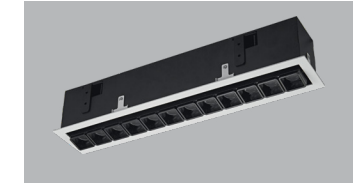

RETE series

 115x70

RSL74113/3x2W

 210x70

RSL74109/6x2W

 395x70

RSL74108/12x2W

	CCT	CRI	P	Flux	Material	Size	Weight (kg)
RSL74113/3x2W	3000K 4000K 6000K	Ra ≥ 80	3x2w	450 Lm	AL	L 123 W 78 H 95	0,63
RSL74109/6x2W		Ra ≥ 80	6x2w	740 Lm	AL	L 218 W 78 H 95	0,95
RSL74108/12x2W		Ra ≥ 80	12x2w	1783 Lm	AL	L 404 W 78 H 95	1,59

RSL74113/3x2W

RSL74109/6x2W

RSL74108/12x2W

Серія RETE представлена в трьох різних варіаціях. Сучасний дизайн корпусу світильника дозволяє виробу органічно вписатися в інтер'єри, оброблені в стилі хай-тек і лофт. Дану лінійку світильників можна використовувати в якості основного джерела освітлення за рахунок яскравих високотехнологічних світлодіодів. Поворотний механізм дозволяє змінювати напрямок світлового потоку та правильно розставляти акценти в приміщенні.