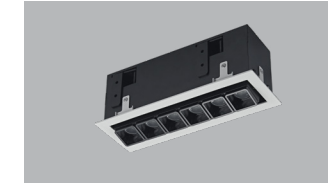

RETE series

 115x70

RSL74113/3x2W

 210x70

RSL74109/6x2W

 395x70

RSL74108/12x2W

	CCT	CRI	P	Flux	Material	Size	Weight (kg)
RSL74113/3x2W	3000K 4000K 6000K	Ra ≥ 80	3x2w	450 Lm	AL	L 123 W 78 H 95	0,63
RSL74109/6x2W		Ra ≥ 80	6x2w	740 Lm	AL	L 218 W 78 H 95	0,95
RSL74108/12x2W		Ra ≥ 80	12x2w	1783 Lm	AL	L 404 W 78 H 95	1,59

RSL74113/3x2W

RSL74109/6x2W

RSL74108/12x2W

Серія RETE представлена в трьох різних варіаціях. Сучасний дизайн корпусу світильника дозволяє виробу органічно вписатися в інтер'єри, оброблені в стилі хай-тек і лофт. Дану лінійку світильників можна використовувати в якості основного джерела освітлення за рахунок яскравих високотехнологічних світлодіодів. Поворотний механізм дозволяє змінювати напрямок світлового потоку та правильно розставляти акценти в приміщенні.