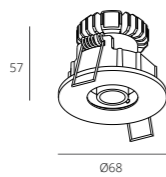

POINT series

RSL74188/3W

RSL74189/3W

	CCT	CRI	P	Flux	Material	Size
<b>RSL74188/3W</b>	3000K 4000K	Ra ≥ 90	3w	126 Lm	AL	D 68   H 57
<b>RSL74189/3W</b>	5000K	Ra ≥ 90	3w	134 Lm	AL	D 68   H 57

LED | 220/240V-50Hz | CE | | | IP20 | | RoHS

Material color  SW  SB  SW  B

Warranty Period (years): 3 years  
 Life hours (LH): 30.000  
 Power Factor (PF): ≥0.4  
 Risk Group (RG): 0

RSL74188/3W

RSL74189/3W

Освітлювальні прилади з серії POINT створюють ефект природного освітлення. М'яке біле світло може виступати як в якості основного, так і додаткового джерела. Даний світильник акцентує увагу на окремих предметах інтер'єру. Корпус виробу виконаний у класичній округлій формі. Освітлювальні прилади з колекції POINT підійдуть як для приватних, так і для громадських приміщень.