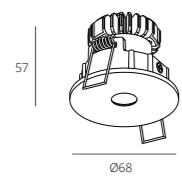

POINT series

RSL74188/3W

RSL74189/3W

	CCT	CRI	P	Flux	Material	Size
<b>RSL74188/3W</b>	3000K 4000K	Ra ≥ 90	3w	126 Lm	AL	D 68   H 57
<b>RSL74189/3W</b>	5000K	Ra ≥ 90	3w	134 Lm	AL	D 68   H 57

LED | 220/240V-50Hz | CE | | | IP20 | | RoHS

Material color  SW  SB  SW  B

Warranty Period (years): 3 years  
 Life hours (LH): 30.000  
 Power Factor (PF): ≥0.4  
 Risk Group (RG): 0

RSL74188/3W

RSL74189/3W

Освітлювальні прилади з серії POINT створюють ефект природного освітлення. М'яке біле світло може виступати як в якості основного, так і додаткового джерела. Даний світильник акцентує увагу на окремих предметах інтер'єру. Корпус виробу виконаний у класичній округлій формі. Освітлювальні прилади з колекції POINT підійдуть як для приватних, так і для громадських приміщень.