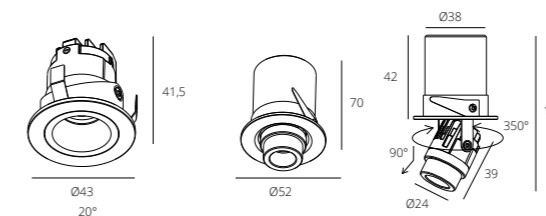

RSL74158/3W

RSL74162/3W

Світльники з колекції CANIS здатні наповнити простір яскравим світлом завдяки вбудованому світлодіоду високої потужності. Таку модель, виконану в класичному чорному кольорі, можна з легкістю використовувати в інтер'єрах громадських та офісних приміщень. Світло, яке випромінює модель CANIS, - комфортне для очей та не викликає роздратування.

RECESSED SPOTLIGHT