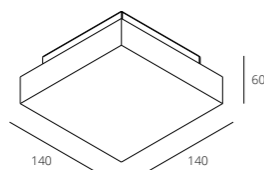

RDLC79013/7W

Серія світильників FRISE - це прямі лінії, проста геометрія та функціональність. Освітлювальні прилади даної лінійки оснащені яскравим технологічним світлодіодом - завдяки цьому їх можна використовувати в якості основного джерела світла. Збільшений кут світлового потоку візуально розширює простір. FRISE - вибір справжніх естетів!