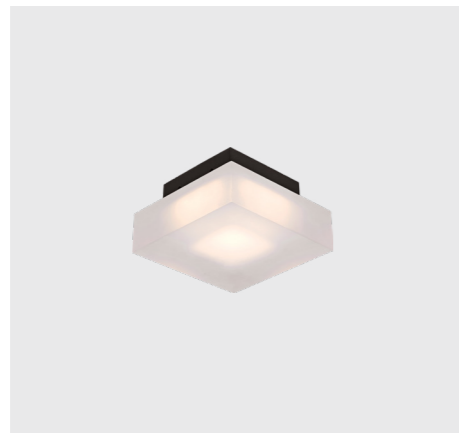

FRISE series

RDLC79012/4W

RDLC79013/7W

	CCT	CRI	P	Flux	Material	Size
RDLC79012/4W	3000K 4000K	Ra ≥ 80	4w	310 Lm	AL	L 105 W 105 H 60
RDLC79013/7W	5000K	Ra ≥ 80	7w	705 Lm	AL	L 140 W 140 H 60

Material color **SB**

Серія світильників FRISE - це прямі лінії, проста геометрія та функціональність. Освітлювальні прилади даної лінійки оснащені яскравим технологічним світлодіодом - завдяки цьому їх можна використовувати в якості основного джерела світла. Збільшений кут світлового потоку візуально розширює простір. FRISE - вибір справжніх естетів!