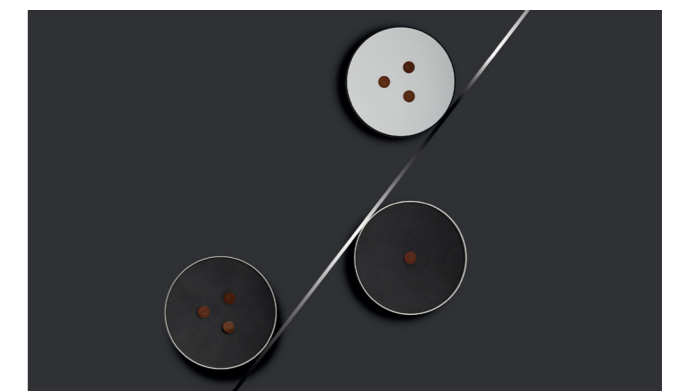

PULSANTE SERIES

Колекція PULSANTE представляє оригінальні світильники різного діаметру чорного та білого кольору. Може виступати в якості декоративного джерела освітлення. Універсальна циліндрична форма корпусу робить світильник відмінним варіантом для будь-якого приміщення – будь то затишна квартира чи сучасний офіс.

SURFACE-MOUNTED SPOTLIGHT