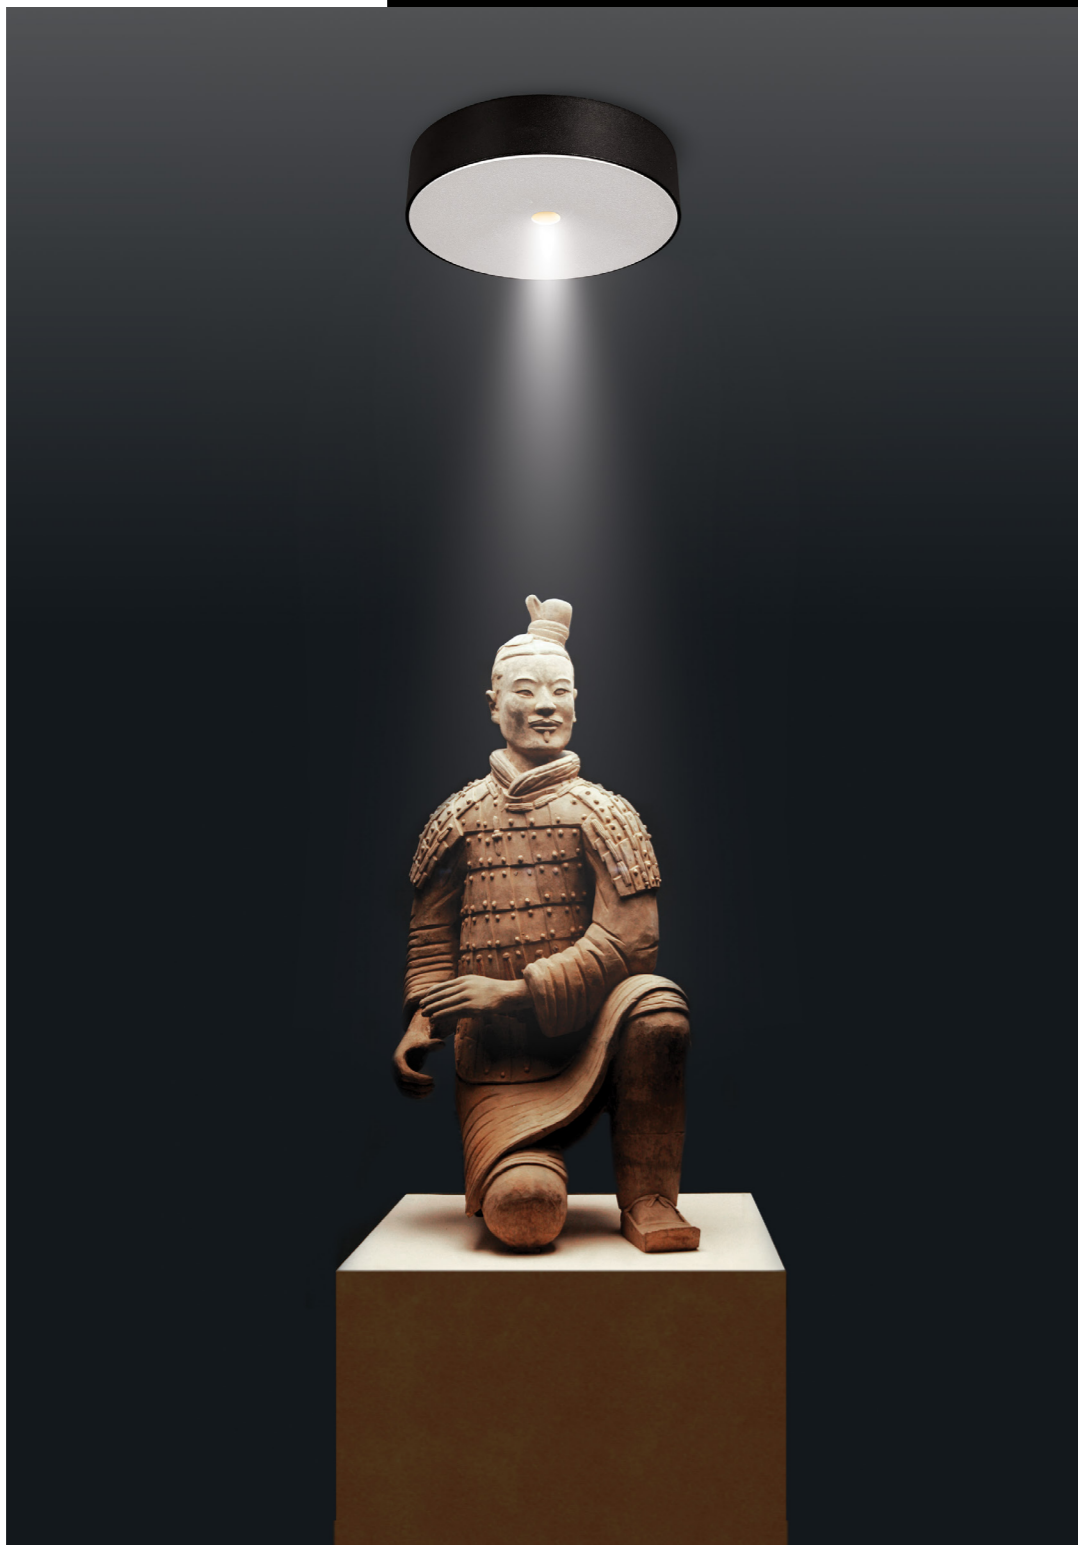

PULSANTE SERIES

Колекція PULSANTE представляє оригінальні світильники різного діаметру чорного та білого кольору. Може виступати в якості декоративного джерела освітлення. Універсальна циліндрична форма корпусу робить світильник відмінним варіантом для будь-якого приміщення – будь то затишна квартира чи сучасний офіс.

PULSANTE series

RSLC78031/1x3W

RSLC78032/3x3W

	CCT	CRI	P	Flux	Material	Size	Weight (kg)
RSLC78031/1x3W	3000K 4000K	Ra ≥ 90	1x3w	113 Lm	AL	D 150 H 41	0,80
RSLC78032/3x3W	5000K	Ra ≥ 90	3x3w	462 Lm	AL	D 150 H 41	0,86

SURFACE-MOUNTED SPOTLIGHT