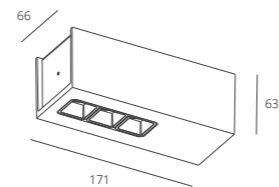

RSLC78037/3x5W