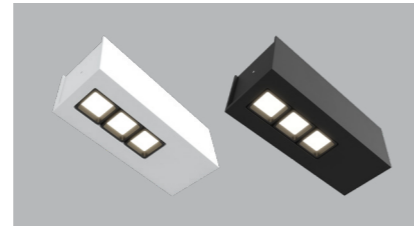

KUBI series

**RSLC78036/3x2W**

**RSLC78037/3x5W**

	CCT	CRI	P	Flux	Material	Size
<b>RSLC78036/3x2W</b>	3000K 4000K 5000K	Ra ≥ 90	3x2w	585 Lm	AL	L 132   W 48   H 44

Material color  SW  B  SB  B

	CCT	CRI	P	Flux	Material	Size
<b>RSLC78037/3x5W</b>	3000K 4000K 5000K	Ra ≥ 90	3x5w	1156 Lm	AL	L 171   W 66   H 63

Material color  SW  B  SB  B

Warranty Period (years): 3 years  
 Life hours (LH): 30. 000  
 Power Factor (PF):  
 RSLC78036/3x2w ≥0.5  
 RSLC78037/3x5w ≥0.9  
 Risk Group (RG): 0

RSLC78036/3x2W

RSLC78037/3x5W

**KUBI**

Серія освітлювальних приладів KUBI виготовлена в двох класичних кольорах-чорному та білому. Світильники оснащені вбудованими лінзами, завдяки котрим випромінюють м'яке та комфортне тепле біле світло. Модель можна використовувати як у якості основного, так і акцентного освітлення. Корпус світильника виконаний з міцного та екологічно чистого алюмінію.