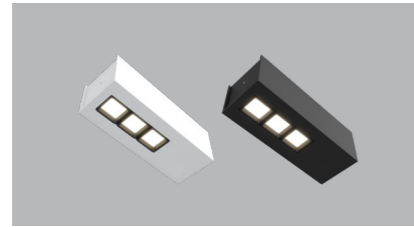

KUBI series

**RSLC78036/3x2W**

**RSLC78037/3x5W**

	CCT	CRI	P	Flux	Material	Size
<b>RSLC78036/3x2W</b>	3000K 4000K 5000K	Ra ≥ 90	3x2w	585 Lm	AL	L 132   W 48   H 44

Material color  SW  B  SB  B

	CCT	CRI	P	Flux	Material	Size
<b>RSLC78037/3x5W</b>	3000K 4000K 5000K	Ra ≥ 90	3x5w	1156 Lm	AL	L 171   W 66   H 63

Material color  SW  B  SB  B

Warranty Period (years): 3 years  
 Life hours (LH): 30. 000  
 Power Factor (PF):  
 RSLC78036/3x2w ≥0.5  
 RSLC78037/3x5w ≥0.9  
 Risk Group (RG): 0

RSLC78036/3x2W

RSLC78037/3x5W

**KUBI**

Серія освітлювальних приладів KUBI виготовлена в двох класичних кольорах-чорному та білому. Світильники оснащені вбудованими лінзами, завдяки котрим випромінюють м'яке та комфортне тепле біле світло. Модель можна використовувати як у якості основного, так і акцентного освітлення. Корпус світильника виконаний з міцного та екологічно чистого алюмінію.