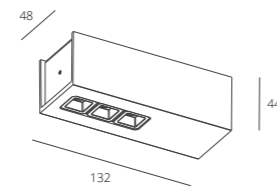

RSLC78036/3x2W