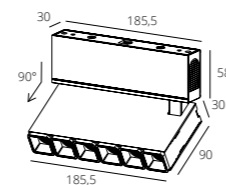

GRATA series

RSLC78025/3x2W

RSLC78034/6x2W

RSLC78026/4x2W

	CCT	CRI	P	Flux	Material	Size	Weight (kg)
RSLC78025/3x2W	3000K	Ra ≥ 80	3x2w	450 Lm	AL	L 90,5 W 30 H 110	0,43
RSLC78034/6x2W	4000K 6000K	Ra ≥ 80	6x2w	777 Lm	AL	L 185,5 W 30 H 148	0,95
RSLC78026/4x2W		Ra ≥ 80	4x2w	560 Lm	AL	L 60,5 H 110 W 60,5	0,47

Material color **SB**

Warranty Period (years): 3 years
 Life hours (LH): 30. 000
 Power Factor (PF): ≥0.5
 Risk Group (RG): 0

RSLC78025/3x2W

RSLC78034/6x2W

RSLC78026/4x2W

GRATA

Накладний лінійний світильник з колекції GRATA з легкістю монтується до стелі. За допомогою поворотного механізму виріб можна нахилити, направляючи світло в потрібну вам сторону. Колекція виконана в чорному кольорі. Розподіляючи світло, світильник забезпечує більш яскраве освітлення простору при меншому споживанні енергії, а вбудовані в корпус джерела світла - високий рівень зорового комфорту - таким чином, уникаючи ефекту засліплення.