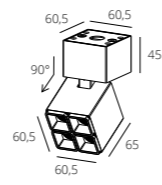

GRATA series

RSLC78025/3x2W

RSLC78034/6x2W

RSLC78026/4x2W

	CCT	CRI	P	Flux	Material	Size	Weight (kg)
RSLC78025/3x2W	3000K	Ra ≥ 80	3x2w	450 Lm	AL	L 90,5 W 30 H 110	0,43
RSLC78034/6x2W	4000K 6000K	Ra ≥ 80	6x2w	777 Lm	AL	L 185,5 W 30 H 148	0,95
RSLC78026/4x2W		Ra ≥ 80	4x2w	560 Lm	AL	L 60,5 H 110 W 60,5	0,47

Material color **SB**

Warranty Period (years): 3 years
 Life hours (LH): 30. 000
 Power Factor (PF): ≥0.5
 Risk Group (RG): 0

RSLC78025/3x2W

RSLC78034/6x2W

RSLC78026/4x2W

GRATA

Накладний лінійний світильник з колекції GRATA з легкістю монтується до стелі. За допомогою поворотного механізму виріб можна нахилити, направляючи світло в потрібну вам сторону. Колекція виконана в чорному кольорі. Розподіляючи світло, світильник забезпечує більш яскраве освітлення простору при меншому споживанні енергії, а вбудовані в корпус джерела світла - високий рівень зорового комфорту - таким чином, уникаючи ефекту засліплення.