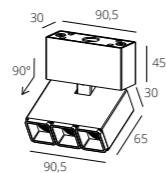

GRATA series

RSLC78025/3x2W

RSLC78034/6x2W

RSLC78026/4x2W

	CCT	CRI	P	Flux	Material	Size	Weight (kg)
RSLC78025/3x2W	3000K	Ra ≥ 80	3x2w	450 Lm	AL	L 90,5 W 30 H 110	0,43
RSLC78034/6x2W	4000K 6000K	Ra ≥ 80	6x2w	777 Lm	AL	L 185,5 W 30 H 148	0,95
RSLC78026/4x2W		Ra ≥ 80	4x2w	560 Lm	AL	L 60,5 H 110 W 60,5	0,47

Material color **SB**

Warranty Period (years): 3 years
 Life hours (LH): 30. 000
 Power Factor (PF): ≥0.5
 Risk Group (RG): 0

RSLC78025/3x2W

RSLC78034/6x2W

RSLC78026/4x2W

GRATA

Накладний лінійний світильник з колекції GRATA з легкістю монтується до стелі. За допомогою поворотного механізму виріб можна нахилити, направляючи світло в потрібну вам сторону. Колекція виконана в чорному кольорі. Розподіляючи світло, світильник забезпечує більш яскраве освітлення простору при меншому споживанні енергії, а вбудовані в корпус джерела світла - високий рівень зорового комфорту - таким чином, уникаючи ефекту засліплення.