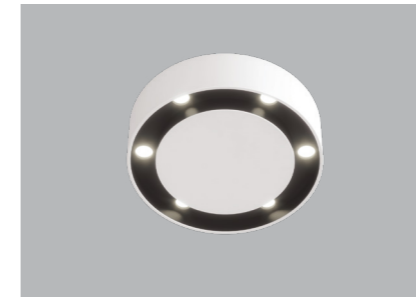

AURA

Унікальна колекція AURA – це оригінальні світильники різного діаметру в білому і чорному кольорах. Такі освітлювальні прилади виступають в якості основного джерела освітлення. Завдяки універсальній циліндричній формі корпусу світильник із серії AURA є відмінним варіантом для будь-якого приміщення – будь то затишна невелика квартира або сучасний просторий офіс.

AURA series

RSLC78072/6x1.5W

RSLC78073/9x1.5W

	OSRAM		CCT	CRI	P	Flux	Material	Size
			3000K 4000K	Ra ≥ 90	6x1.5w	574 Lm	IR+AL	D 110 H 29,5
			5000K	Ra ≥ 90	9x1.5w	777 Lm	IR+AL	D 150 H 29,5

LED | 220/240V-50Hz | CE | IP20 | A+ | RoHS

Material color SW B SB B

Warranty Period (years): 3 years

Life hours (LH): 30.000

Power Factor (PF): ≥0.9

Risk Group (RG): 0

RSLC78072/6x1.5W

RSLC78073/9x1.5W