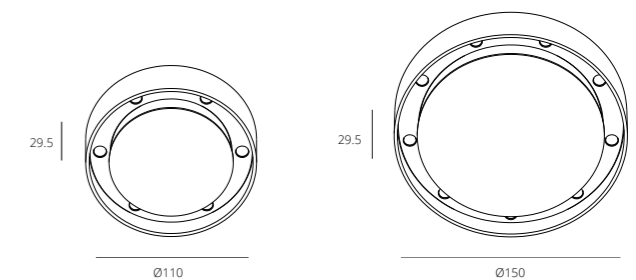

RSLC78072/6x1.5W

RSLC78073/9x1.5W