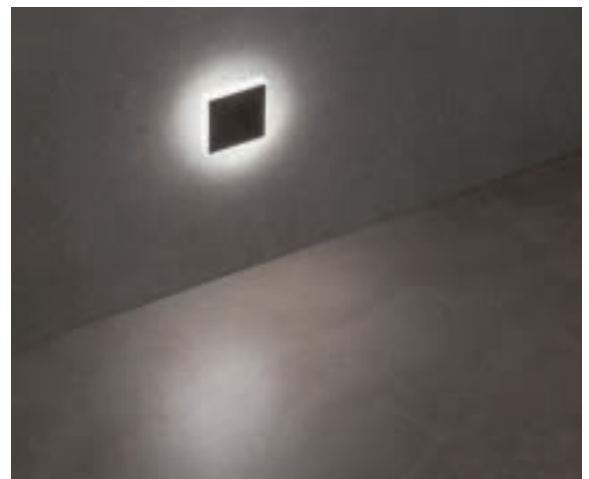

Recessed spot light for exterior equipped with SMD LEDs, for wall installation, plastic body, opal polycarbonate diffuser with white or black painted stainless steel cover. Plastic recessed box included.

Spot de încadrat pentru exterior echipat cu LED-uri SMD, pentru montaj în perete, corp din plastic, dispersor din policarbonat opal cu mască decorativă din inox vopsit alb sau negru. Doză de încadrare din plastic inclusă.

Faretto da incasso per esterni equipaggiato con LED SMD, per installazione a parete, corpo in plastica nera, diffusore in policarbonato opale con mascherina decorativa in acciaio inox verniciato bianco o nero. Controcassa in plastica inclusa.

Встраиваемый спот для наружного освещения, оснащенный светодиодами SMD, монтируется в стену, пластиковый корпус, рассеиватель из опалового поликарбоната с крышкой из окрашенной в черный или белый цвет нержавеющей стали. Монтажная коробка в комплекте.

Kültéri falba süllyeszthető lámpatest, SMD LED-el szerelve, műanyag szerkezet. Polikarbonát diszperzorról, fehér vagy fekete inox dekoratív védőmaszk. Beépítő doboz mellékelve.

Вградена точкова светлина за екстериор, оборудвана със SMD светодиоди, за монтаж на стената, пластмасов корпус, дифузьор от опалов поликарбонат, с бяло или черно боядисано покритие от неръждаема стомана. Пластмасова кутия за вграждане.

Zapustené bodové exteriérové svetidlo vybavené LED diódami SMD, pre montáž na stenu, plastové telo, opálový polykarbonátový difúzor s krytom z nehrdzavejúcej ocele v bielej alebo čiernej farbe. Súčasťou balenia je plastová zapustená krabica.