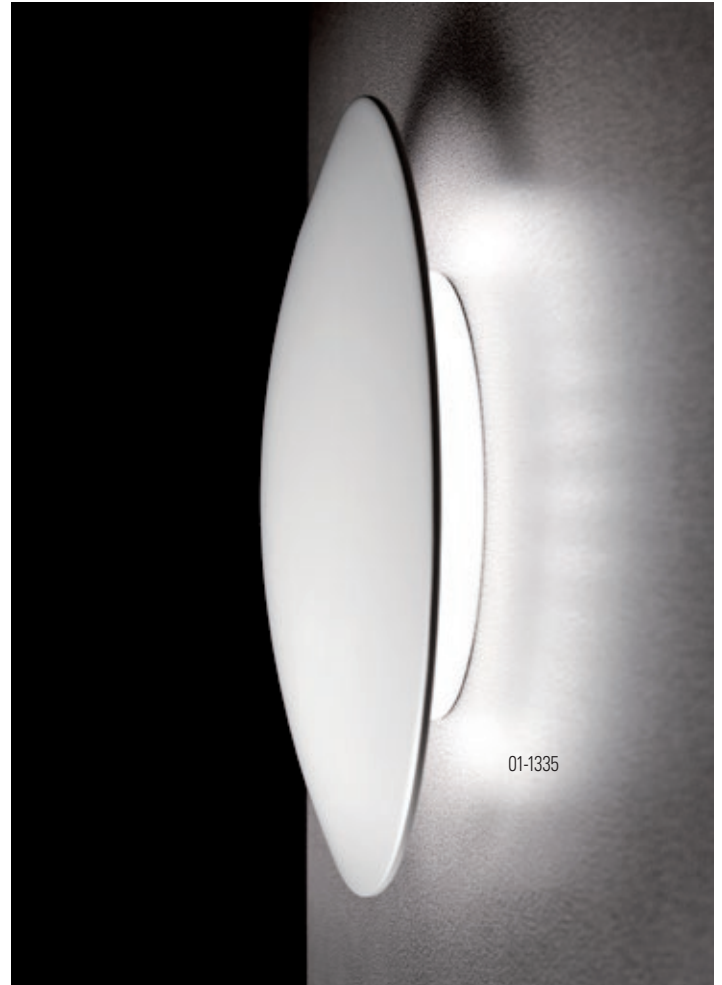

Aplice pentru interior echipate cu LED-uri SMD, cu dispersie indirectă a luminii. Corp din aluminiu turnat sub presiune, vopsit în câmp electrostatic culoare alb mat sau negru mat, dispersor din acril satinat.

Applique per interni, equipaggiata con LED SMD, ad emissione luminosa indiretta. Corpo in pressofusione di alluminio, verniciato a polveri bianco opaco o nero opaco, diffusore in acrilico satinato.

Бра для інтер'єра оснащенні светодиодами SMD, с отраженным распределением света. Корпус из алюминия литого под давлением и окрашенного в электростатическом поле в белый матовый или черный матовый цвет, рассеиватель из сатирированного акрила.

Beltéri falikarok, SMD LED-el szerelve, indirekt fényszórású. Elektrosztatikus mezőben festett matt fehér vagy matt fekete színű, nyomás alatt öntött alumínium szerkezet, szatin akril diszperzór.

Интер'юрен аплик, оборудван с SMD LEDs, с индиректно разпръскване на светлината. Тяло от лят алюминий, електростично боядисано в мат бял или мат черен цвят, сатен бял акрил разсейвател.

Nástenné interiérové svietidlo vybavené LED SMD diódami, s nepriamym rozptylom svetla. Kovová konštrukcia z hliníka, lakovaná v matnej bielej alebo matnej čiernej farbe, saténový akrylový difúzor.

Technical info