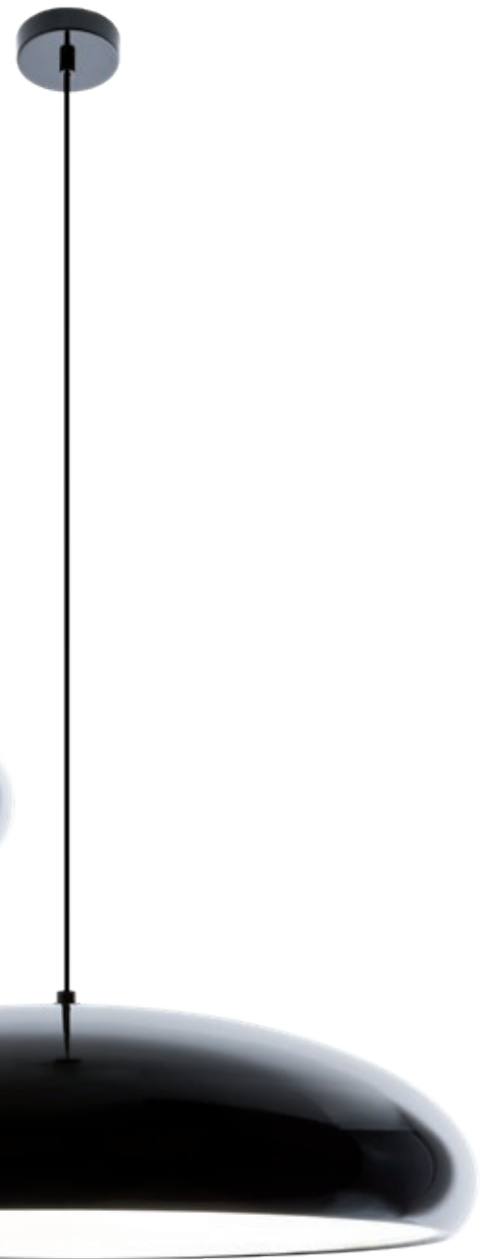

Technical info

art. 01-1393 Glossy white
art. 01-1394 Glossy black

Lampholder E27
Power 3 x max. 42W
Input 230V, 50Hz

CE IP20

art. 01-1395 Glossy white
art. 01-1396 Glossy black

Lampholder E27
Power 4 x max. 42W
Input 230V, 50Hz

CE IP20

01-1396