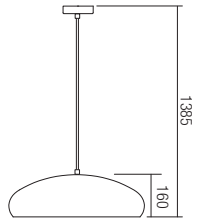

Technical info

art. 01-1393 Glossy white
art. 01-1394 Glossy black

Lampholder E27
Power 3 x max. 42W
Input 230V, 50Hz

CE IP20

art. 01-1395 Glossy white
art. 01-1396 Glossy black

Lampholder E27
Power 4 x max. 42W
Input 230V, 50Hz