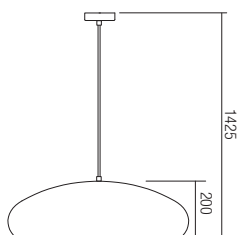

Technical info

art. 01-1393 Glossy white
art. 01-1394 Glossy black

Lampholder E27
Power 3 x max. 42W
Input 230V, 50Hz

CE IP20

art. 01-1395 Glossy white
art. 01-1396 Glossy black

Lampholder E27
Power 4 x max. 42W
Input 230V, 50Hz