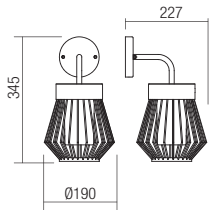

Séria exteriérových svietidiel, konštrukcia z hliníka a kovu lakovaná v tmavošedej alebo tmavohnedej farbe, opálový polykarbonátový difúzor.

WALL LAMP • APLICĂ

Type Code Finishing

9843 ■ DG
9844 ■ DB

Power Socket Input voltage Input frequency

1 x max. 42W E27 230V 50Hz

Dimension

Photometry

SUSPENSION • SUSPENSIE

Type Code Finishing

9845 ■ DG
9846 ■ DB

Power Socket Input voltage Input frequency

1 x max. 42W E27 230V 50Hz

Dimension

Photometry