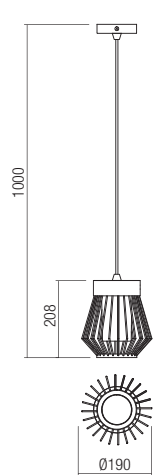

Titti

308

Titti

Series of light fixtures for outdoor, structure of aluminium and metal painted in dark grey or dark brown, opal polycarbonate diffuser.

Serie de aparate de iluminat pentru exterior, corp din aluminiu și metal finisat gri închis sau maro închis, dispersor din policarbonat opal.

Séria exteriérových svietidiel, konštrukcia z hliníka a kovu lakovaná v tmavošedej alebo tmavohnedej farbe, opálový polykarbonátový difúzor.

WALL LAMP • APLICĂ

Type Code Finishing

9843 ■ DG
9844 ■ DB

Power Socket Input voltage Input frequency

1 x max. 42W E27 230V 50Hz

Dimension

Photometry

SUSPENSION • SUSPENSIE

Type Code Finishing

9845 ■ DG
9846 ■ DB

Power Socket Input voltage Input frequency

1 x max. 42W E27 230V 50Hz

Dimension

Photometry