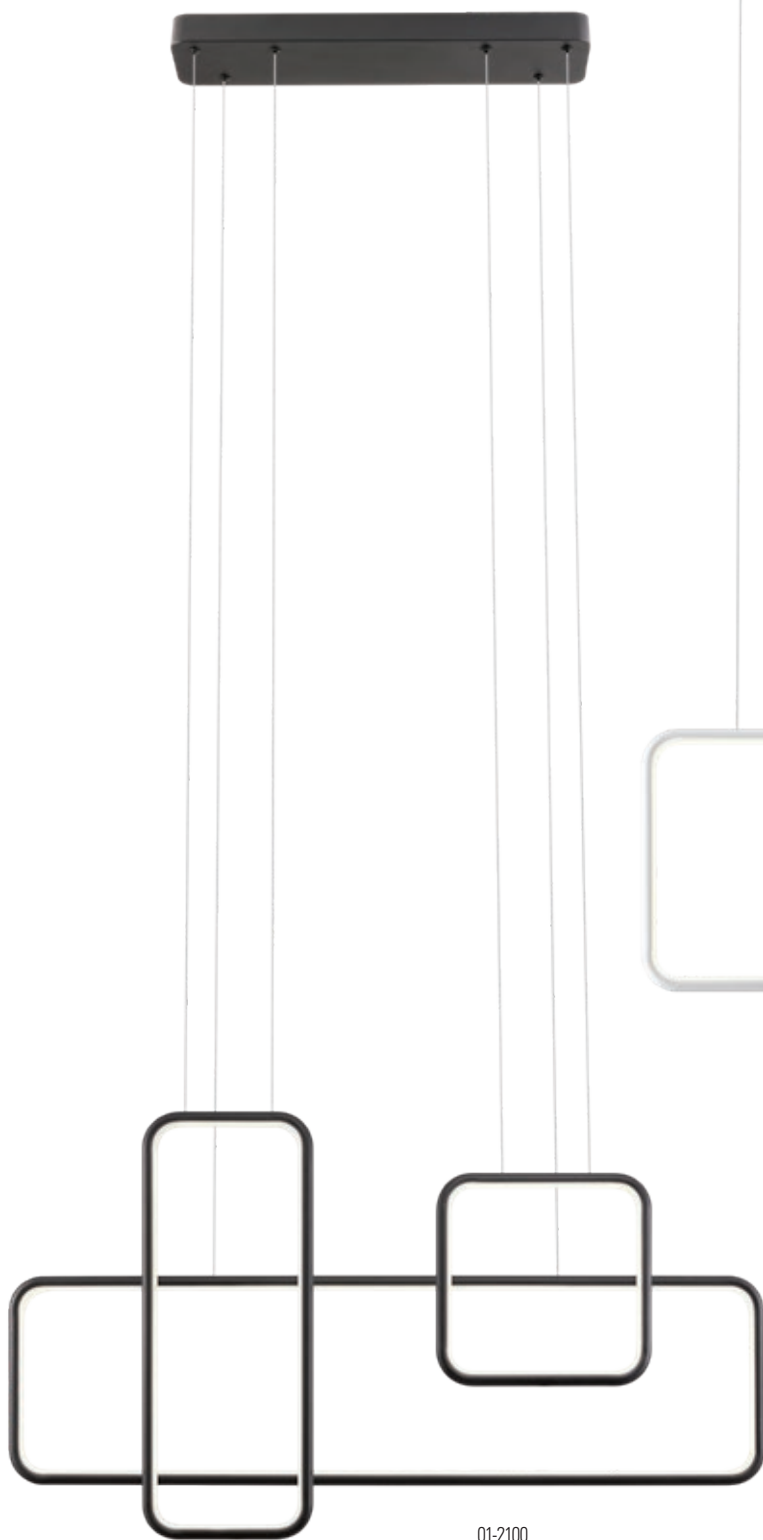

# Thai

Series of lighting fixtures for interior equipped with SMD LEDs, aluminum and metal structure electrostatically painted in sand white or sand black, diffuser of opal white silicone.

01-2100

# Thai

Series of lighting fixtures for interior equipped with SMD LEDs, aluminum and metal structure electrostatically painted in sand white or sand black, diffuser of opal white silicone.

Serie de corpuri de iluminat pentru interior echipate cu LED-uri SMD, structură din aluminiu și metal vopsit în câmp electrostatic alb mat sau negru mat, dispersor din silicon alb opal.

Serie di apparecchi per interni equipaggiati con SMD LED, struttura in alluminio e metallo verniciato a polveri bianco opaco o nero opaco, diffusore in silicone opalino bianco.

Серия светильников для интерьера, оснащенных светодиодами SMD, алюминиевая и металлическая конструкция, окрашенная в электростатическом поле в матовый белый или матовый черный цвет, рассеиватель из опалового белого силикона.

Séria interiérových svietidiel vybavených LED diódami SMD, hliníkovou a kovovou štruktúrou lakovanou v matnej bielej, matnej čiernej farbe, difúzor z opálového bieleho silikónu.