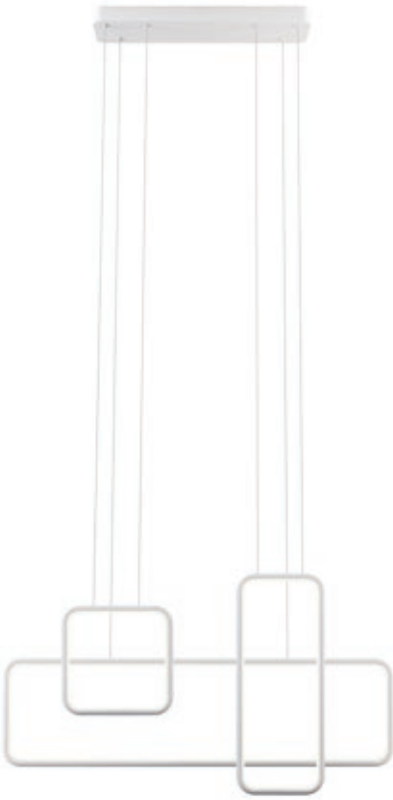

art. 01-2099 Sand White
art. 01-2100 Sand Black